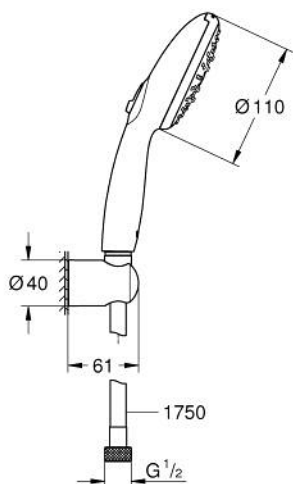

26 639 003 TEMPESTA 110 ДУШОВИЙ НАБІР, 3 РЕЖИМИ СТРУМЕНЮ (RAIN, JET, MASSAGE)

ОПИС ПРОДУКТУ

- Колір: хром
- складається із:
 - ручний душ Tempesta 110 (28 419)
 - максимальна витрата (при тиску 3 бар): 7,4 л/хв
 - настінний тримач для душу Tempesta, нерегульований (28 605)
 - 1750 мм душового шлангу Relaxaflex 1/2" x 1/2" (28 154)
- GROHE EcoJoy – технологія неперевершеного потоку при економному використанні води
- GROHE SmartSwitch – просто поверніть диск, щоб вибрати бажаний режим душу
- GROHE DreamSpray розкішний потік води
- GROHE LongLife поверхня
- GROHE SpeedClean – технологія, що запобігає утворенню вапняного нальоту
- Inner WaterGuide - внутрішня ізоляція для захисту поверхні
- ShockProof – силіконове кільце, яке запобігає виникненню пошкоджень при падінні ручного душу
- мінімальний рекомендований тиск 1.0 бар
- може використовуватися із проточним водонагрівачем
- професійна версія

26 639 003 **TEMPESTA 110 ДУШОВИЙ НАБІР, 3 РЕЖИМИ СТРУМЕНЮ (RAIN, JET, MASSAGE)**

ЗАПАСНІ ЧАСТИНИ , квітня 2020 – зараз

1: Фільтр для затримання бруду (Артикул запчастини 0700200M)