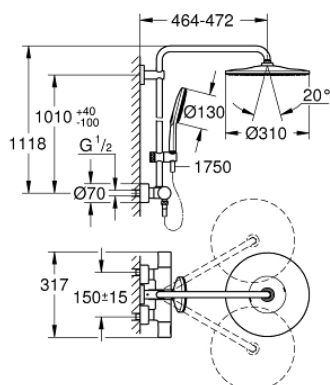

26 647 000 RAINSHOWER SMARTACTIVE 310 ДУШОВА СИСТЕМА З ТЕРМОСТАТОМ ДЛЯ НАСТІННОГО МОНТАЖУ

ОПИС ПРОДУКТУ

- Колір: хром
- складається із:
 - 450 мм горизонтальний поворотний душовий кронштейн
 - настінний термостат із аквадимером
 - вибір між:
 - верхній душ Rainshower Mono 310
 - максимальна витрата (при тиску 3 бар): 13,5 л/хв
 - із шаровим шарніром
 - кут повороту $\pm 15^\circ$
 - ручний душ Rainshower SmartActive 130 на 3 режими
 - Швидкість потоку струменя (при 3 бар): 12 л/хв
 - регулюється по висоті за допомогою ковзаючого елемента
 - включаючи рукоятку
 - душовий шланг Silverflex 1750 мм
 - GROHE TurboStat вбудований термоелемент
 - GROHE SafeStop - попередньо встановлений обмежувач температури на 38°C
 - GROHE SafeStop Plus (додаткова опція) - обмежувач температури води до 43°C
 - GROHE CoolTouch - технологія, яка повністю виключає імовірність отримання опіків при контакті із зовнішньою поверхнею змішувача
 - GROHE DreamSpray розкішний потік води
 - GROHE SmartTip вибір душового режиму натисканням на кільце
 - GROHE LongLife поверхня
 - Flexible Installation - (регульований верхній кронштейн для існуючих отворів)
 - GROHE SpeedClean – технологія, що запобігає утворенню вапняного нальоту
 - придатний для швидкодіючих нагрівачів від 18 кВт/год
 - мінімальна витрата води 5 л/хв