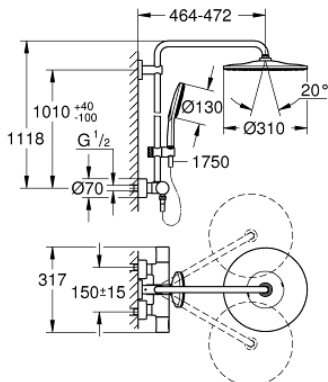

### ОПИС ПРОДУКТУ

- Колір: хром
- складається із:
  - 450 мм горизонтальний поворотний душовий кронштейн
  - настінний термостат із аквадимером
  - вибір між:
    - верхній душ Rainshower Mono 310
    - максимальна витрата (при тиску 3 бар): 9,5 л/хв
    - із шаровим шарніром
    - кут повороту  $\pm 15^\circ$
  - ручний душ Rainshower SmartActive 130
  - максимальна витрата (при тиску 3 бар): 8,5 л/хв
  - регулюється по висоті за допомогою ковзаючого елемента
  - включаючи рукоятку
  - душовий шланг Silverflex 1750 мм
  - maximum flow rate system (at 3 bar): 9.5 l/min
  - GROHE TurboStat вбудований термоелемент
  - GROHE EcoJoy – технологія неперевершеного потоку при економному використанні води
  - GROHE SafeStop - попередньо встановлений обмежувач температури на  $38^\circ\text{C}$
  - GROHE SafeStop Plus (додаткова опція) - обмежувач температури води до  $43^\circ\text{C}$
  - GROHE CoolTouch - технологія, яка повністю виключає імовірність отримання опіків при контакті із зовнішньою поверхнею змішувача
  - GROHE DreamSpray розкішний потік води
  - GROHE SmartTip вибір душового режиму натисканням на кільце
  - GROHE LongLife поверхня
  - Flexible Installation - (регульований верхній кронштейн для існуючих отворів)
  - GROHE SpeedClean – технологія, що запобігає утворенню вапняного нальоту
  - придатний для швидкодіючих нагрівачів від 18 кВт/год
  - мінімальна витрата води 5 л/хв