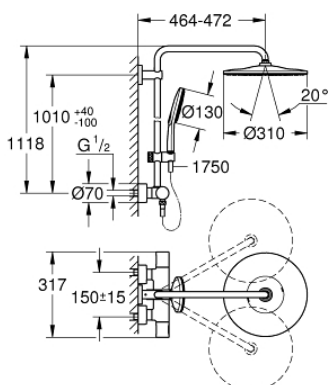

26 648 LS0 RAINSHOWER SMARTACTIVE 310 ДУШОВА СИСТЕМА З ТЕРМОСТАТОМ ДЛЯ НАСТІННОГО МОНТАЖУ

ОПИС ПРОДУКТУ

- Колір: Білий місяць, хром
- складається із:
 - 450 мм горизонтальний поворотний душовий кронштейн
 - настінний термостат із аквадимером
 - вибір між:
 - верхній душ Rainshower Mono 310
 - максимальна витрата (при тиску 3 бар): 9,5 л/хв
 - із шаровим шарніром
 - кут повороту $\pm 15^\circ$
 - ручний душ Rainshower SmartActive 130
 - максимальна витрата (при тиску 3 бар): 8,5 л/хв
 - регулюється по висоті за допомогою ковзаючого елемента
 - включаючи рукоятку
 - душовий шланг Silverflex 1750 мм
- GROHE TurboStat вбудований термоелемент
- GROHE EcoJoy – технологія неперевершеного потоку при економічному використанні води
- GROHE SafeStop - попередньо встановлений обмежувач температури на 38°C
- GROHE SafeStop Plus (додаткова опція) - обмежувач температури води до 43°C
- GROHE CoolTouch - технологія, яка повністю виключає імовірність отримання опіків при контакті із зовнішньою поверхнею змішувача
- GROHE DreamSpray розкішний потік води
- GROHE SmartTip вибір душового режиму натисканням на кільце
- покриття GROHE LongLife
- Flexible Installation - (регульований верхній кронштейн для існуючих отворів)
- GROHE SpeedClean – технологія, що запобігає утворенню вапняного нальоту
- придатний для швидкодіючих нагрівачів від 18 кВт/год
- мінімальне споживання води 7 л/хв