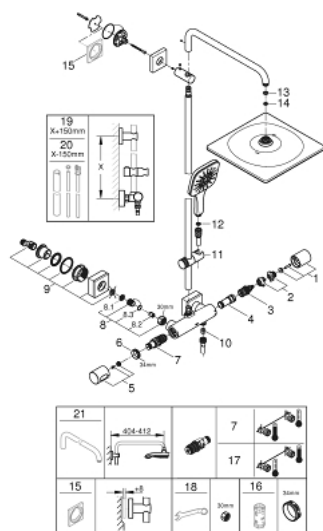

26 649 000 RAINSHOWER SMARTACTIVE 310 ДУШОВА СИСТЕМА З ТЕРМОСТАТОМ ДЛЯ НАСТІННОГО МОНТАЖУ

ЗАПАСНІ ЧАСТИНИ , серпня 2018 – березня 2021

- 1: Ручка Aquadimmer (Артикул запчастини 47804000)
- 2: Стопор (Артикул запчастини 47723000)
- 3: Аквадиммер (Артикул запчастини 47364000)
- 4: Витрата води (Артикул запчастини 47887000)
- 5: Ручок з температурною шкалою (Артикул запчастини 47811000)
- 6: Фітингове кільце (Артикул запчастини 47743000)
- 7: Термостатичний компактний картридж 1/2" (Артикул запчастини 47439000)
- 8: Зворотний клапан (Артикул запчастини 47189000)
- 8.1: Фільтр для затримання бруду (Артикул запчастини 0726400М)
- 8.2: Зворотний клапан (Артикул запчастини 08565000)
- 8.3: Ущільнювальне кільце $\varnothing 17 \times \varnothing 2$ (Артикул запчастини 0305500М)
- 9: S-з'єднання (Артикул запчастини 47824000)
- 10: Зворотний клапан (Артикул запчастини 08565000)
- 11: Ковзаючий елемент (Артикул запчастини 48424000)
- 12: Фільтр для затримання бруду (Артикул запчастини 0700200М)
- 13: Волокнистий ущільнювач $\varnothing 18,5 \times \varnothing 12 \times 2$ (Артикул запчастини 0138900М)
- 14: Фільтр для затримання бруду (Артикул запчастини 48007000)
- 15: Шайба вирівнювання (Артикул запчастини 27617000)*
- 16: Свічковий ключ (Артикул запчастини 19332000)*
- 17: Картридж GROHE TurboStat 1/2" (Артикул запчастини 47175000)*
- 18: Спеціальний ключ (Артикул запчастини 19377000)*
- 19: Душова штанга для переоснащення (Артикул запчастини 48053000)*
- 20: Душова штанга для переоснащення (Артикул запчастини 48054000)*
- 21: Душовий кронштейн для душових систем (Артикул запчастини 14047000)*