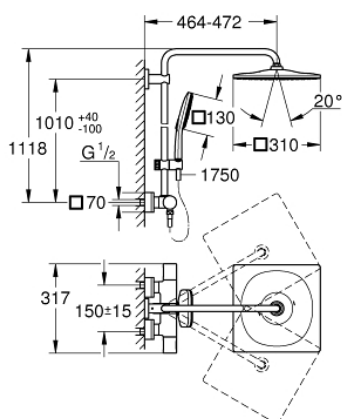

26 649 000 RAINSHOWER SMARTACTIVE 310 ДУШОВА СИСТЕМА З ТЕРМОСТАТОМ ДЛЯ НАСТІННОГО МОНТАЖУ

ОПИС ПРОДУКТУ

- Колір: хром
- складається із:
 - 450 мм горизонтальний поворотний душовий кронштейн
 - настінний термостат із аквадимером
 - вибір між:
 - верхній душ Rainshower Mono 310 Cube
 - максимальна витрата (при тиску 3 бар): 13,5 л/хв
 - із шаровим шарніром
 - кут повороту $\pm 15^\circ$
 - ручний душ Rainshower SmartActive 130 Cube на 3 режими
 - Швидкість потоку струменя (при 3 бар): 12 л/хв
 - регулюється по висоті за допомогою ковзаючого елемента
 - включаючи рукоятку
 - душовий шланг Silverflex 1750 мм
 - GROHE TurboStat вбудований термоелемент
 - GROHE SafeStop - попередньо встановлений обмежувач температури на 38°C
 - GROHE SafeStop Plus (додаткова опція) - обмежувач температури води до 43°C
 - GROHE CoolTouch - технологія, яка повністю виключає імовірність отримання опіків при контакті із зовнішньою поверхнею змішувача
 - GROHE DreamSpray розкішний потік води
 - GROHE SmartTip вибір душового режиму натисканням на кільце
 - GROHE LongLife поверхня
 - Flexible Installation - (регульований верхній кронштейн для існуючих отворів)
 - GROHE SpeedClean – технологія, що запобігає утворенню вапняного нальоту
 - придатний для швидкодіючих нагрівачів від 18 кВт/год
 - мінімальна витрата води 5 л/хв