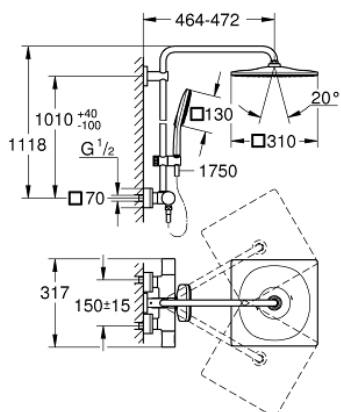

26 652 000 RAINSHOWER SMARTACTIVE 310 ДУШОВА СИСТЕМА З ТЕРМОСТАТОМ ДЛЯ НАСТІННОГО МОНТАЖУ

ОПИС ПРОДУКТУ

- Колір: хром
- складається із:
 - 450 мм горизонтальний поворотний душовий кронштейн
 - настінний термостат із аквадимером
 - вибір між:
 - верхній душ Rainshower Mono 310 Cube
 - максимальна витрата (при тиску 3 бар): 9,5 л/хв
 - із шаровим шарніром
 - кут повороту $\pm 15^\circ$
 - ручний душ Rainshower SmartActive 130 Cube
 - максимальна витрата (при тиску 3 бар): 8,5 л/хв
 - регулюється по висоті за допомогою ковзаючого елемента
 - включаючи рукоятку
 - душовий шланг Silverflex 1750 мм
 - maximum flow rate system (at 3 bar): 9.5 l/min
 - GROHE TurboStat вбудований термоелемент
 - GROHE EcoJoy – технологія неперевершеного потоку при економному використанні води
 - GROHE SafeStop - попередньо встановлений обмежувач температури на 38°C
 - GROHE SafeStop Plus (додаткова опція) - обмежувач температури води до 43°C
 - GROHE CoolTouch - технологія, яка повністю виключає імовірність отримання опіків при контакті із зовнішньою поверхнею змішувача
 - GROHE DreamSpray розкішний потік води
 - GROHE SmartTip вибір душового режиму натисканням на кільце
 - GROHE LongLife поверхня
 - Flexible Installation - (регульований верхній кронштейн для існуючих отворів)
 - GROHE SpeedClean – технологія, що запобігає утворенню вапняного нальоту
 - придатний для швидкодіючих нагрівачів від 18 кВт/год
 - мінімальна витрата води 5 л/хв