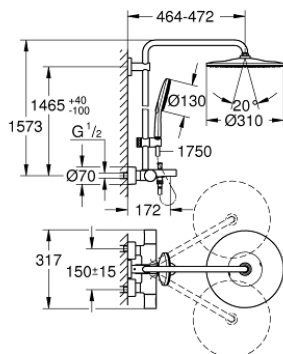

### ОПИС ПРОДУКТУ (1/2)

- Колір: хром
- складається із:
  - 450 мм горизонтальний поворотний душовий кронштейн
  - настінний термостат із аквадимером
  - вибір між:
    - верхній душ Rainshower Mono 310
    - максимальна витрата (при 3 бар): 7,5 л/хв
  - із шаровим шарніром
  - кут повороту  $\pm 15^\circ$
  - вилив на ванну
  - окремий перемикач для ручного душу
  - ручний душ Rainshower SmartActive 130
  - максимальна витрата (при тиску 3 бар): 8,5 л/хв
  - регулюється по висоті за допомогою ковзаючого елемента
  - включаючи рукоятку
  - душовий шланг Silverflex 1750 мм
  - AquaCalibrator limits maximum flow rate of system (at 3 bar): 8.5 l/min
  - GROHE TurboStat вбудований термоелемент
  - GROHE EcoJoy – технологія неперевершеного потоку при економному використанні води
  - GROHE SafeStop - попередньо встановлений обмежувач температури на 38°C
  - GROHE SafeStop Plus (додаткова опція) - обмежувач температури води до 43°C
  - GROHE CoolTouch - технологія, яка повністю виключає імовірність отримання опіків при контакті із зовнішньою поверхнею змішувача
  - GROHE DreamSpray розкішний потік води
  - GROHE SmartTip вибір душового режиму натисканням на кільце
  - GROHE LongLife поверхня
  - Flexible Installation - (регульований верхній кронштейн для існуючих отворів)
  - GROHE SpeedClean – технологія, що запобігає утворенню вапняного нальоту