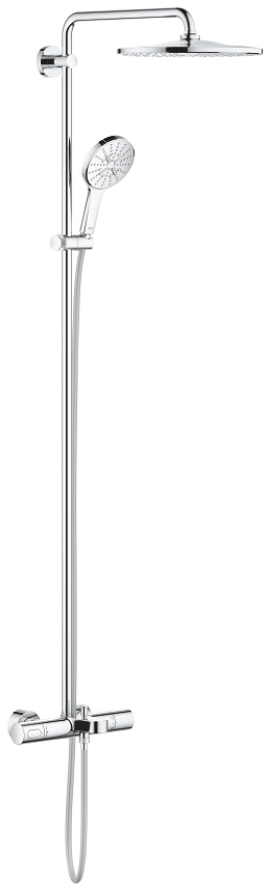

## 26 657 000 RAINSHOWER SMARTACTIVE 310 ДУШОВА СИСТЕМА НАСТІННОГО МОНТАЖУ З ТЕРМОСТАТОМ ДЛЯ ВАННИ

### ОПИС ПРОДУКТУ (1/2)

- Колір: хром
- складається із:
  - 450 мм горизонтальний поворотний душовий кронштейн
  - настінний термостат із аквадимером
  - вибір між:
    - верхній душ Rainshower Mono 310
    - максимальна витрата (при 3 бар): 7,5 л/хв
  - із шаровим шарніром
  - кут повороту  $\pm 15^\circ$
  - вилив на ванну
  - окремий перемикач для ручного душу
  - ручний душ Rainshower SmartActive 130
  - максимальна витрата (при тиску 3 бар): 8,5 л/хв
  - регулюється по висоті за допомогою ковзаючого елемента
  - включаючи рукоятку
  - душовий шланг Silverflex 1750 мм
  - AquaCalibrator limits maximum flow rate of system (at 3 bar): 8.5 l/min
  - GROHE TurboStat вбудований термоелемент
  - GROHE EcoJoy – технологія неперевершеного потоку при економному використанні води
  - GROHE SafeStop - попередньо встановлений обмежувач температури на 38°C
  - GROHE SafeStop Plus (додаткова опція) - обмежувач температури води до 43°C
  - GROHE CoolTouch - технологія, яка повністю виключає імовірність отримання опіків при контакті із зовнішньою поверхнею змішувача
  - GROHE DreamSpray розкішний потік води
  - GROHE SmartTip вибір душового режиму натисканням на кільце
  - GROHE LongLife поверхня
  - Flexible Installation - (регульований верхній кронштейн для існуючих отворів)
  - GROHE SpeedClean – технологія, що запобігає утворенню вапняного нальоту