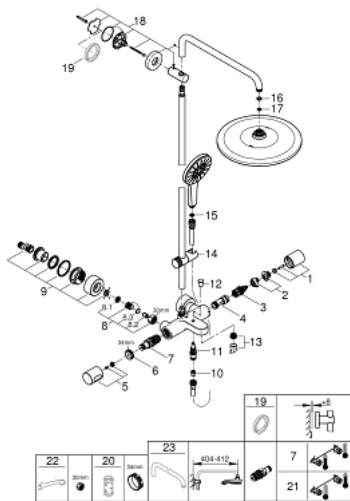

### ЗАПАСНІ ЧАСТИНИ , серпня 2018 – березня 2021

- 1: Ручка Aquadimmer (Артикул запчастини 47804000)
- 2: Стопор (Артикул запчастини 47723000)
- 3: Аквадиммер (Артикул запчастини 12433000)
- 4: Витрата води (Артикул запчастини 47751000)
- 5: Ручокятка з температурною шкалою (Артикул запчастини 47811000)
- 6: Фітингове кільце (Артикул запчастини 47743000)
- 7: Термостатичний компактний картридж 1/2" (Артикул запчастини 47439000)
- 8: Зворотний клапан (Артикул запчастини 47189000)
- 8.1: Фільтр для затримання бруду (Артикул запчастини 0726400М)
- 8.2: Зворотний клапан (Артикул запчастини 08565000)
- 8.3: Ущільнювальне кільце  $\varnothing 17 \times \varnothing 2$  (Артикул запчастини 0305500М)
- 9: S-з'єднання (Артикул запчастини 12693000)
- 10: Зворотний клапан (Артикул запчастини 08565000)
- 11: Перемикач (Артикул запчастини 65655000)
- 12: Ручка перемикача (Артикул запчастини 65648000)
- 13: Аератор (Артикул запчастини 13926000)
- 14: Ковзаючий елемент (Артикул запчастини 48424000)
- 15: Фільтр для затримання бруду (Артикул запчастини 0700200М)
- 16: Волокнистий ущільнювач  $\varnothing 18,5 \times \varnothing 12 \times 2$  (Артикул запчастини 0138900М)
- 17: Фільтр для затримання бруду (Артикул запчастини 48007000)
- 18: Тримач душової штанги (Артикул запчастини 48279000)
- 19: Шайба вирівнювання (Артикул запчастини 27180000)\*
- 20: Свічковий ключ (Артикул запчастини 19332000)\*
- 21: Картридж GROHE TurboStat 1/2" (Артикул запчастини 47175000)\*
- 22: Спеціальний ключ (Артикул запчастини 19377000)\*
- 23: Душовий кронштейн для душових систем (Артикул запчастини 14047000)\*