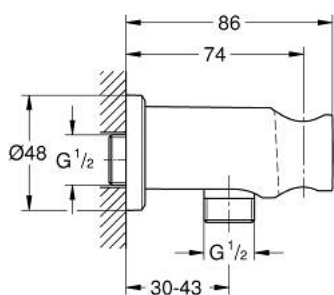

26 658 AL0 RAINSHOWER ВІДВЕДЕННЯ ДЛЯ ДУШУ 1/2" З ТРИМАЧЕМ

ОПИС ПРОДУКТУ

- Колір: графіт темний матовий
- з круглою розеткою
- Ø 48 мм
- зовнішня приєднувальна різьба 1/2"
- металевий корпус
- захист від зворотнього потоку
- покриття GROHE LongLife

26 658 AL0 RAINSHOWER ВІДВЕДЕННЯ ДЛЯ ДУШУ 1/2" З ТРИМАЧЕМ

ЗАПАСНІ ЧАСТИНИ , листопада 2022 – зараз

1: Зворотний клапан (Артикул запчастини 08565000)