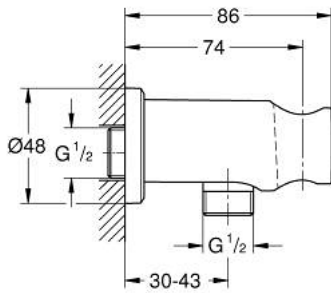

26 658 DL0 RAINSHOWER ВІДВЕДЕННЯ ДЛЯ ДУШУ 1/2" З ТРИМАЧЕМ

ОПИС ПРОДУКТУ

- Колір: теплий захід сонця матовий
- з круглою розеткою
- Ø 48 мм
- зовнішня приєднувальна різьба 1/2"
- металевий корпус
- захист від зворотнього потоку
- покриття GROHE LongLife

26 658 DL0 RAINSHOWER ВІДВЕДЕННЯ ДЛЯ ДУШУ 1/2" З ТРИМАЧЕМ

ЗАПАСНІ ЧАСТИНИ , листопада 2022 – зараз

1: Зворотний клапан (Артикул запчастини 08565000)