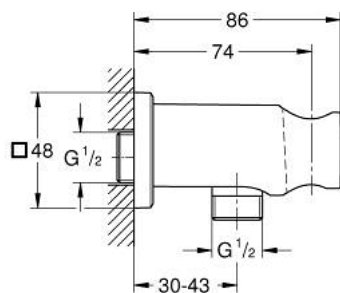

## 26 659 000 RAINSHOWER ВІДВЕДЕННЯ ДЛЯ ДУШУ 1/2" З ТРИМАЧЕМ

### ОПИС ПРОДУКТУ

- Колір: хром
- з квадратною розеткою
- 48 x 48 мм
- зовнішня приєднувальна різьба 1/2"
- металевий корпус
- захист від зворотнього потоку
- GROHE LongLife поверхня

## 26 659 000 RAINSHOWER ВІДВЕДЕННЯ ДЛЯ ДУШУ 1/2" З ТРИМАЧЕМ

**ЗАПАСНІ ЧАСТИНИ**, серпня 2018 – зараз

1: Зворотний клапан (Артикул запчастини 08565000)