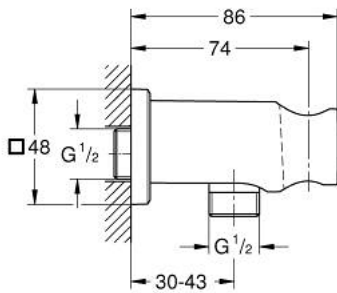

26 659 MS0 RAINSHOWER ВІДВЕДЕННЯ ДЛЯ ДУШУ 1/2" З ТРИМАЧЕМ

ОПИС ПРОДУКТУ

- Колір: satin steel
- з квадратною розеткою
- 48 x 48 мм
- зовнішня приєднувальна різьба 1/2"
- металевий корпус
- захист від зворотнього потоку
- покриття GROHE LongLife

26 659 MS0 RAINSHOWER ВІДВЕДЕННЯ ДЛЯ ДУШУ 1/2" З ТРИМАЧЕМ

ЗАПАСНІ ЧАСТИНИ , жовтня 2022 – зараз

1: Зворотний клапан (Артикул запчастини 08565000)