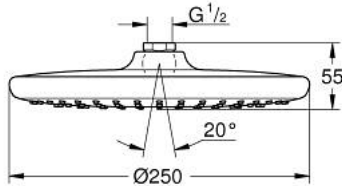

26 662 000 **ТЕМPEСТА 250 ВЕРХНІЙ ДУШ ІЗ 1 РЕЖИМОМ СТРУМЕНЮ**

ОПИС ПРОДУКТУ

- Колір: хром
- режим струменю Rain
- максимальна витрата (при тиску 3 бар): 8,5 л/хв
- Ø 250 мм
- повністю хромована поверхня
- шаровий шарнір із кутом повороту $\pm 10^\circ$
- з'єднувальна різьба $\frac{1}{2}$ "
- GROHE EcoJoy – технологія неперевершеного потоку при економному використанні води
- GROHE DreamSpray розкішний потік води
- GROHE LongLife поверхня
- GROHE SpeedClean – технологія, що запобігає утворенню вапняного нальоту
- Inner WaterGuide - внутрішня ізоляція для захисту поверхні
- може використовуватися із проточним водонагрівачем
- професійна версія

26 662 000 **TEMPESTA 250 ВЕРХНІЙ ДУШ ІЗ 1 РЕЖИМОМ СТРУМЕНЮ**

ЗАПАСНІ ЧАСТИНИ , лютого 2019 – зараз

1: Волокнистий ущільнювач Ø 18,5 x Ø 12 x 2 (Артикул запчастини 0138900 M)

2: Фільтр для затримання бруду (Артикул запчастини 48007000)