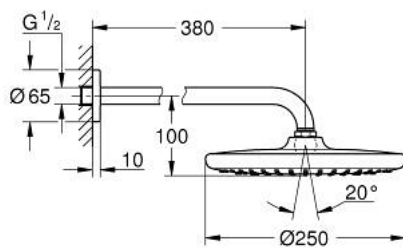

26 663 000 TEMPESTA 250 НАБІР 380 ММ ВЕРХНЬОГО ДУШУ, 1 РЕЖИМ СТРУМЕНЮ

ОПИС ПРОДУКТУ

- Колір: хром
- складається із:
 - верхній душ Tempesta 250 (26 662)
 - режим струменю Rain
 - повністю хромована поверхня
 - 380 мм душовий кронштейн (28 361)
- GROHE EcoJoy – технологія неперевершеного потоку при економному використанні води
- GROHE DreamSpray розкішний потік води
- GROHE LongLife поверхня
- GROHE SpeedClean – технологія, що запобігає утворенню вапняного нальоту
- Inner WaterGuide - внутрішня ізоляція для захисту поверхні
- може використовуватися із проточним водонагрівачем
- професійна версія

26 663 000 **TEMPESTA 250 НАБІР 380 ММ ВЕРХНЬОГО ДУШУ, 1 РЕЖИМ СТРУМЕНЮ**

ЗАПАСНІ ЧАСТИНИ , лютого 2019 – зараз

- 1: Волокнистий ущільнювач Ø 18,5 x Ø 12 x 2 (Артикул запчастини 0138900 M)
- 2: Фільтр для затримання бруду (Артикул запчастини 48007000)
- 3: Розетка (Артикул запчастини 11741000)