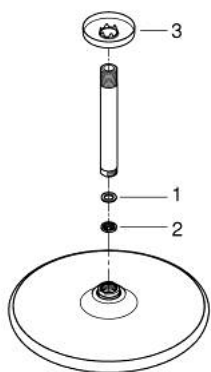

26 664 000 TEMPESTA 250 НАБІР 142 ММ ВЕРХНЬОГО ДУШУ НАСТЕЛЬНОГО МОНТАЖУ, 1 РЕЖИМ СТРУМЕНЮ

ОПИС ПРОДУКТУ

- Колір: хром
- складається із:
 - верхній душ Tempesta 250 (26 662)
 - режим струменю Rain
 - повністю хромована поверхня
 - настельний душовий кронштейн 142 мм (28 724)
 - GROHE EcoJoy – технологія неперевершеного потоку при економному використанні води
 - GROHE DreamSpray розкішний потік води
 - GROHE LongLife поверхня
 - GROHE SpeedClean – технологія, що запобігає утворенню вапняного нальоту
 - Inner WaterGuide - внутрішня ізоляція для захисту поверхні
 - може використовуватися із проточним водонагрівачем
 - професійна версія

26 664 000 **TEMPESTA 250 НАБІР 142 ММ ВЕРХНЬОГО ДУШУ НАСТЕЛЬНОГО МОНТАЖУ, 1 РЕЖИМ СТРУМЕНЮ**

ЗАПАСНІ ЧАСТИНИ , лютого 2019 – зараз

1: Волокнистий ущільнювач Ø 18,5 x Ø 12 x 2 (Артикул запчастини 0138900 М)