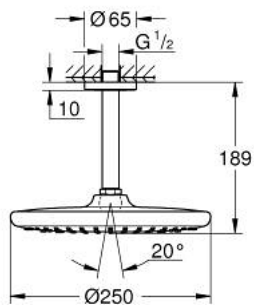

26 664 000 TEMPESTA 250 НАБІР 142 ММ ВЕРХНЬОГО ДУШУ НАСТЕЛЬНОГО МОНТАЖУ, 1 РЕЖИМ СТРУМЕНЮ

ОПИС ПРОДУКТУ

- Колір: хром
- складається із:
 - верхній душ Tempesta 250 (26 662)
 - режим струменю Rain
 - повністю хромована поверхня
 - настельний душовий кронштейн 142 мм (28 724)
 - GROHE EcoJoy – технологія неперевершеного потоку при економному використанні води
 - GROHE DreamSpray розкішний потік води
 - GROHE LongLife поверхня
 - GROHE SpeedClean – технологія, що запобігає утворенню вапняного нальоту
 - Inner WaterGuide - внутрішня ізоляція для захисту поверхні
 - може використовуватися із проточним водонагрівачем
 - професійна версія

26 664 000 **TEMPESTA 250 НАБІР 142 ММ ВЕРХНЬОГО ДУШУ НАСТЕЛЬНОГО МОНТАЖУ, 1 РЕЖИМ СТРУМЕНЮ**

ЗАПАСНІ ЧАСТИНИ , лютого 2019 – зараз

1: Волокнистий ущільнювач Ø 18,5 x Ø 12 x 2 (Артикул запчастини 0138900 М)