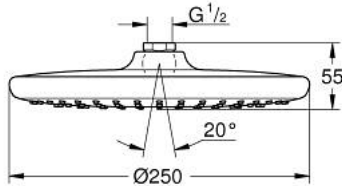

### ОПИС ПРОДУКТУ

- Колір: хром
- режим струменю Rain
- максимальна витрата (при тиску 3 бар): 8,5 л/хв
- Ø 250 мм
- верхній душ із верхньою кришкою білого кольору
- шаровий шарнір із кутом повороту  $\pm 10^\circ$
- з'єднувальна різьба  $\frac{1}{2}$ "
- GROHE EcoJoy – технологія неперевершеного потоку при економному використанні води
- GROHE DreamSpray розкішний потік води
- GROHE LongLife поверхня
- GROHE SpeedClean – технологія, що запобігає утворенню вапняного нальоту
- Inner WaterGuide - внутрішня ізоляція для захисту поверхні
- може використовуватися із проточним водонагрівачем
- мінімальний рекомендований тиск 1.0 бар
- професійна версія

## 26 666 000 **TEMPESTA 250 ВЕРХНІЙ ДУШ ІЗ 1 РЕЖИМОМ СТРУМЕНЮ**

**ЗАПАСНІ ЧАСТИНИ** , лютого 2019 – зараз

1: Волокнистий ущільнювач Ø 18,5 x Ø 12 x 2 (Артикул запчастини 0138900 M)

2: Фільтр для затримання бруду (Артикул запчастини 48007000)