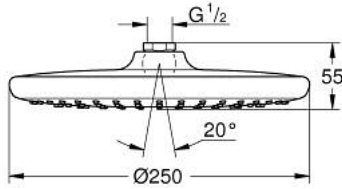

26 666 00D **TEMPESTA 250** ВЕРХНІЙ ДУШ ІЗ 1 РЕЖИМОМ СТРУМЕНЮ

ОПИС ПРОДУКТУ

- Колір: хром
- режим струменю Rain
- максимальна витрата (при 3 бар): 5,5 л/хв
- Ø 250 мм
- верхній душ із верхньою кришкою білого кольору
- шаровий шарнір із кутом повороту $\pm 10^\circ$
- з'єднувальна різьба $\frac{1}{2}$ "
- GROHE EcoJoy - надзвичайно ефективне використання води, ідеальний потік
- GROHE DreamSpray розкішний потік води
- GROHE LongLife поверхня
- GROHE SpeedClean – технологія, що запобігає утворенню вапняного нальоту
- Inner WaterGuide - внутрішня ізоляція для захисту поверхні
- може використовуватися із проточним водонагрівачем
- мінімальний рекомендований тиск 1.0 бар
- професійна версія

26 666 00D **TEMPESTA 250 ВЕРХНІЙ ДУШ ІЗ 1 РЕЖИМОМ СТРУМЕНЮ**

ЗАПАСНІ ЧАСТИНИ , квітня 2019 – зараз

1: Волокнистий ущільнювач Ø 18,5 x Ø 12 x 2 (Артикул запчастини 0138900 M)

2: Фільтр для затримання бруду (Артикул запчастини 48007000)