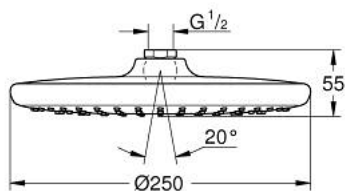

26 666 00D TEMPESTA 250 ВЕРХНІЙ ДУШ ІЗ 1 РЕЖИМОМ СТРУМЕНЮ

ОПИС ПРОДУКТУ

- Колір: хром
- режим струменю Rain
- максимальна витрата (при 3 бар): 5,5 л/хв
- Ø 250 мм
- верхній душ із верхньою кришкою білого кольору
- шаровий шарнір із кутом повороту $\pm 10^\circ$
- з'єднувальна різьба $\frac{1}{2}$ "
- GROHE DreamSpray розкішний потік води
- GROHE LongLife поверхня
- GROHE SpeedClean – технологія, що запобігає утворенню вапняного нальоту
- Inner WaterGuide - внутрішня ізоляція для захисту поверхні
- може використовуватися із проточним водонагрівачем
- мінімальний рекомендований тиск 1.0 бар
- професійна версія

26 666 00D **TEMPESTA 250 ВЕРХНІЙ ДУШ ІЗ 1 РЕЖИМОМ СТРУМЕНЮ**

ЗАПАСНІ ЧАСТИНИ , квітня 2019 – зараз

1: Волокнистий ущільнювач Ø 18,5 x Ø 12 x 2 (Артикул запчастини 0138900 M)

2: Фільтр для затримання бруду (Артикул запчастини 48007000)