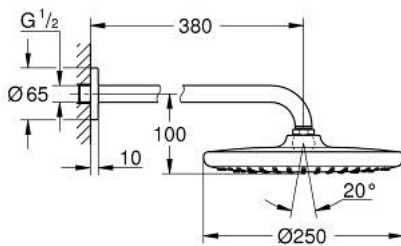

26 668 000 TEMPESTA 250 НАБІР 380 ММ ВЕРХНЬОГО ДУШУ, 1 РЕЖИМ СТРУМЕНЮ

ОПИС ПРОДУКТУ

- Колір: хром
- складається із:
 - верхній душ Tempesta 250 (26 666)
 - режим струменю Rain
 - максимальна витрата (при тиску 3 бар) 8,3 л/хв
 - верхній душ із верхньою кришкою білого кольору
 - 380 мм душовий кронштейн (28 361)
- GROHE EcoJoy – технологія неперевершеного потоку при економічному використанні води
- GROHE DreamSpray розкішний потік води
- GROHE LongLife поверхня
- GROHE SpeedClean – технологія, що запобігає утворенню вапняного нальоту
- Inner WaterGuide - внутрішня ізоляція для захисту поверхні
- може використовуватися із проточним водонагрівачем
- професійна версія

26 668 000 **TEMPESTA 250 НАБІР 380 ММ ВЕРХНЬОГО ДУШУ, 1 РЕЖИМ СТРУМЕНЮ**

ЗАПАСНІ ЧАСТИНИ , лютого 2019 – зараз

- 1: Волокнистий ущільнювач Ø 18,5 x Ø 12 x 2 (Артикул запчастини 0138900 M)
- 2: Фільтр для затримання бруду (Артикул запчастини 48007000)
- 3: Розетка (Артикул запчастини 11741000)