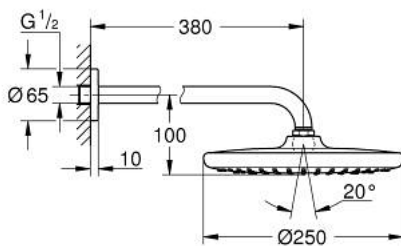

26 668 243 0 ТЕМПЕСТА 250 НАБІР 380 ММ ВЕРХНЬОГО ДУШУ, 1 РЕЖИМ СТРУМЕНЮ

ОПИС ПРОДУКТУ

- Колір: матовий чорний
- складається із:
 - верхній душ Tempesta 250
 - режим струменю Rain
 - максимальна витрата (при тиску 3 бар) 8,3 л/хв
 - head shower with rear cover in matching colour
 - душовий кронштейн 380 мм
- GROHE EcoJoy – технологія неперевершеного потоку при економному використанні води
- GROHE DreamSpray розкішний потік води
- GROHE SpeedClean – технологія, що запобігає утворенню вапняного нальоту
- Inner WaterGuide - внутрішня ізоляція для захисту поверхні
- може використовуватися із проточним водонагрівачем
- професійна версія

26 668 243 0 ТЕМПЕСТА 250 НАБІР 380 ММ ВЕРХНЬОГО ДУШУ, 1 РЕЖИМ СТРУМЕНЮ

ЗАПАСНІ ЧАСТИНИ , лютого 2023 – зараз

1: Волокнистий ущільнювач Ø 18,5 x Ø 12 x 2 (Артикул запчастини 0138900 М)

2: Фільтр для затримання бруду (Артикул запчастини 48007000)