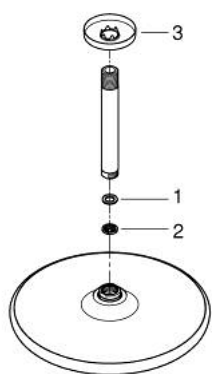

26 669 000 TEMPESTA 250 НАБІР 142 ММ ВЕРХНЬОГО ДУШУ НАСТЕЛЬНОГО МОНТАЖУ, 1 РЕЖИМ СТРУМЕНЮ

ОПИС ПРОДУКТУ

- Колір: хром
- складається із:
 - верхній душ Tempesta 250 (26 666)
 - режим струменю Rain
 - максимальна витрата (при тиску 3 бар) 8,3 л/хв
 - верхній душ із верхньою кришкою білого кольору
 - настільний душовий кронштейн 142 мм (28 724)
- GROHE EcoJoy – технологія неперевершеного потоку при економному використанні води
- GROHE DreamSpray розкішний потік води
- GROHE LongLife поверхня
- GROHE SpeedClean – технологія, що запобігає утворенню вапняного нальоту
- Inner WaterGuide - внутрішня ізоляція для захисту поверхні
- може використовуватися із проточним водонагрівачем
- професійна версія

26 669 000 TEMPESTA 250 НАБІР 142 ММ ВЕРХНЬОГО ДУШУ НАСТЕЛЬНОГО МОНТАЖУ, 1 РЕЖИМ СТРУМЕНЮ

ЗАПАСНІ ЧАСТИНИ , лютого 2019 – зараз

1: Волокнистий ущільнювач Ø 18,5 x Ø 12 x 2 (Артикул запчастини 0138900 М)