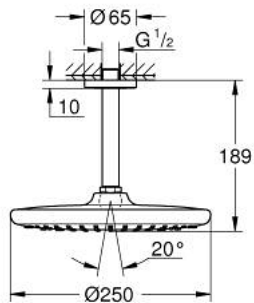

26 669 000 TEMPESTA 250 НАБІР 142 ММ ВЕРХНЬОГО ДУШУ НАСТЕЛЬНОГО МОНТАЖУ, 1 РЕЖИМ СТРУМЕНЮ

ОПИС ПРОДУКТУ

- Колір: хром
- складається із:
 - верхній душ Tempesta 250 (26 666)
 - режим струменю Rain
 - максимальна витрата (при тиску 3 бар) 8,3 л/хв
 - верхній душ із верхньою кришкою білого кольору
 - настільний душовий кронштейн 142 мм (28 724)
- GROHE EcoJoy – технологія неперевершеного потоку при економному використанні води
- GROHE DreamSpray розкішний потік води
- GROHE LongLife поверхня
- GROHE SpeedClean – технологія, що запобігає утворенню вапняного нальоту
- Inner WaterGuide - внутрішня ізоляція для захисту поверхні
- може використовуватися із проточним водонагрівачем
- професійна версія

26 669 000 TEMPESTA 250 НАБІР 142 ММ ВЕРХНЬОГО ДУШУ НАСТЕЛЬНОГО МОНТАЖУ, 1 РЕЖИМ СТРУМЕНЮ

ЗАПАСНІ ЧАСТИНИ , лютого 2019 – зараз

1: Волокнистий ущільнювач Ø 18,5 x Ø 12 x 2 (Артикул запчастини 0138900 М)