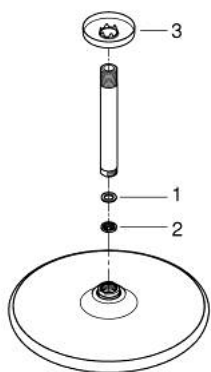

26 669 243 0 ТЕМПЕСТА 250 НАБІР 142 ММ ВЕРХНЬОГО ДУШУ НАСТЕЛЬНОГО МОНТАЖУ, 1 РЕЖИМ СТРУМЕНЮ

ОПИС ПРОДУКТУ

- Колір: матовий чорний
- складається із:
- верхній душ Tempesta 250
- режим струменю Rain
- максимальна витрата (при тиску 3 бар) 8,3 л/хв
- head shower with rear cover in matching colour
- душовий кронштейн стельовий 142 мм
- GROHE EcoJoy – технологія неперевершеного потоку при економному використанні води
- GROHE DreamSpray розкішний потік води
- GROHE SpeedClean – технологія, що запобігає утворенню вапняного нальоту
- Inner WaterGuide - внутрішня ізоляція для захисту поверхні
- може використовуватися із проточним водонагрівачем
- професійна версія

26 669 243 0 ТЕМПЕСТА 250 НАБІР 142 ММ ВЕРХНЬОГО ДУШУ НАСТЕЛЬНОГО МОНТАЖУ, 1 РЕЖИМ СТРУМЕНЮ

ЗАПАСНІ ЧАСТИНИ , лютого 2023 – зараз

1: Волокнистий ущільнювач Ø 18,5 x Ø 12 x 2 (Артикул запчастини 0138900 M)