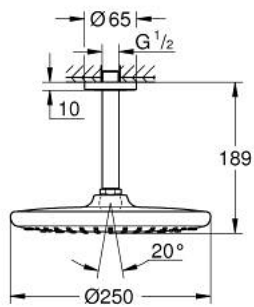

26 669 243 0 ТЕМПЕСТА 250 НАБІР 142 ММ ВЕРХНЬОГО ДУШУ НАСТЕЛЬНОГО МОНТАЖУ, 1 РЕЖИМ СТРУМЕНЮ

ОПИС ПРОДУКТУ

- Колір: матовий чорний
- складається із:
- верхній душ Tempesta 250
- режим струменю Rain
- максимальна витрата (при тиску 3 бар) 8,3 л/хв
- head shower with rear cover in matching colour
- душовий кронштейн стельовий 142 мм
- GROHE EcoJoy – технологія неперевершеного потоку при економному використанні води
- GROHE DreamSpray розкішний потік води
- GROHE SpeedClean – технологія, що запобігає утворенню вапняного нальоту
- Inner WaterGuide - внутрішня ізоляція для захисту поверхні
- може використовуватися із проточним водонагрівачем
- професійна версія

26 669 243 0 ТЕМПЕСТА 250 НАБІР 142 ММ ВЕРХНЬОГО ДУШУ НАСТЕЛЬНОГО МОНТАЖУ, 1 РЕЖИМ СТРУМЕНЮ

ЗАПАСНІ ЧАСТИНИ , лютого 2023 – зараз

1: Волокнистий ущільнювач Ø 18,5 x Ø 12 x 2 (Артикул запчастини 0138900 M)