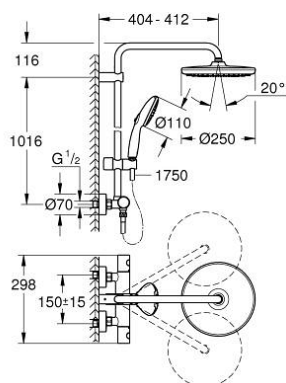

26 670 001 ДУШОВІ СИСТЕМИ TEMPESTA 250 ДУШОВА СИСТЕМА З ТЕРМОСТАТОМ ДЛЯ НАСТІННОГО МОНТАЖУ

ОПИС ПРОДУКТУ (1/2)

- Колір: хром
- складається із:
 - 390 мм горизонтальний поворотний душовий кронштейн
 - настінний термостат із аквадимером
 - вибір між:
 - верхній душ Tempesta 250 (26 666)
 - режим струменю Rain
 - максимальна витрата (при 3 бар): 7,3 л/хв
 - верхній душ із верхньою кришкою білого кольору
 - із шаровим шарніром, кут обертання $\pm 10^\circ$
 - ручний душ Tempesta 110 (27 597)
 - 2 режими струменю: Rain, Jet
 - максимальна витрата (при тиску 3 бар) 5,6 л/хв
 - регулюється по висоті за допомогою ковзаючого елемента
 - 1750 мм душовий шланг Rotaflex TwistStop 1/2" x 1/2" (28 410)
 - AquaCalibrator limits maximum flow rate of system (at 3 bar): 7.3 l/min
 - GROHE EcoJoy – технологія неперевершеного потоку при економному використанні води
 - GROHE TurboStat вбудований термоелемент
 - GROHE SafeStop - попередньо встановлений обмежувач температури на 38°C
 - GROHE SafeStop Plus (додаткова опція) - обмежувач температури води до 43°C
 - GROHE SmartSwitch – просто поверніть диск, щоб вибрати бажаний режим душу
 - GROHE DreamSpray розкішний потік води
 - ShockProof – силіконове кільце, яке запобігає виникненню пошкоджень при падінні ручного душу
 - GROHE LongLife поверхня
 - GROHE SpeedClean – технологія, що запобігає утворенню вапняного нальоту
 - Inner WaterGuide - внутрішня ізоляція для захисту поверхні
 - TwistStop - технологія, що запобігає перекручуванню шланга