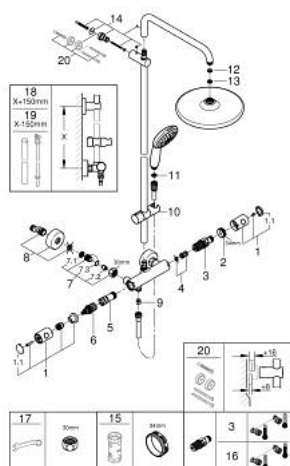

26 670 001 ДУШОВІ СИСТЕМИ TEMPESTA 250 ДУШОВА СИСТЕМА З ТЕРМОСТАТОМ ДЛЯ НАСТІННОГО МОНТАЖУ

ЗАПАСНІ ЧАСТИНИ , листопада 2021 – зараз

- 1: Металева ручка 1/2" (Артикул запчастини 47984000)
- 1.1: Захисна кришка (Артикул запчастини 6458500M)
- 2: Фітингове кільце (Артикул запчастини 47743000)
- 3: Термостатичний компактний картридж 1/2" (Артикул запчастини 47439000)
- 4: Буфер (Артикул запчастини 47398000)
- 5: Витрата води (Артикул запчастини 47751000)
- 6: Аквадиммер (Артикул запчастини 12433000)
- 7: Зворотний клапан (Артикул запчастини 47189000)
- 7.1: Фільтр для затримання бруду (Артикул запчастини 0726400M)
- 7.2: Зворотний клапан (Артикул запчастини 08565000)
- 7.3: Ущільнювальне кільце $\varnothing 17 \times \varnothing 2$ (Артикул запчастини 0305500M)
- 8: S-з'єднання (Артикул запчастини 12662000)
- 9: Зворотний клапан (Артикул запчастини 08565000)
- 10: Ковзаючий елемент (Артикул запчастини 48609000)
- 11: Фільтр для затримання бруду (Артикул запчастини 0700200M)
- 12: Волокнистий ущільнювач $\varnothing 18,5 \times \varnothing 12 \times 2$ (Артикул запчастини 0138900M)
- 13: Фільтр для затримання бруду (Артикул запчастини 48007000)
- 14: Тримач душової штанги (Артикул запчастини 48423000)
- 15: Свічковий ключ (Артикул запчастини 19332000)*
- 16: Картридж GROHE TurboStat 1/2" (Артикул запчастини 47175000)*
- 17: Спеціальний ключ (Артикул запчастини 19377000)*
- 18: Душова штанга для переоснащення (Артикул запчастини 48514000)*
- 19: Душова штанга для переоснащення (Артикул запчастини 48515000)*
- 20: Шайба вирівнювання (Артикул запчастини 26496000)*