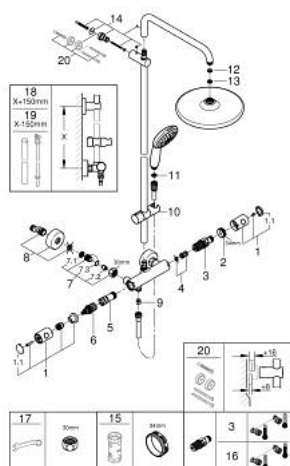

26 670 243 1 ДУШОВІ СИСТЕМИ TEMPESTA 250 ДУШОВА СИСТЕМА З ТЕРМОСТАТОМ ДЛЯ НАСТІННОГО МОНТАЖУ

ЗАПАСНІ ЧАСТИНИ , лютого 2023 – зараз

- 1: Металева ручка 1/2" (Артикул запчастини 479842430)
- 1.1: Захисна кришка (Артикул запчастини 64585243M)
- 2: Фітингове кільце (Артикул запчастини 47743000)
- 3: Термостатичний компактний картридж 1/2" (Артикул запчастини 47439000)
- 4: Буфер (Артикул запчастини 47398000)
- 5: Витрата води (Артикул запчастини 47751000)
- 6: Аквадиммер (Артикул запчастини 12433000)
- 7: Зворотний клапан (Артикул запчастини 471892430)
- 7.1: Фільтр для затримання бруду (Артикул запчастини 0726400M)
- 7.2: Зворотний клапан (Артикул запчастини 08565000)
- 7.3: Ущільнювальне кільце $\varnothing 17 \times \varnothing 2$ (Артикул запчастини 0305500M)
- 8: S-з'єднання (Артикул запчастини 126622430)
- 9: Зворотний клапан (Артикул запчастини 08565000)
- 10: Ковзаючий елемент (Артикул запчастини 486092430)
- 11: Фільтр для затримання бруду (Артикул запчастини 0700200M)
- 12: Волокнистий ущільнювач $\varnothing 18,5 \times \varnothing 12 \times 2$ (Артикул запчастини 0138900M)
- 13: Фільтр для затримання бруду (Артикул запчастини 48007000)
- 14: Тримач душової штанги (Артикул запчастини 48423000)
- 15: Свічковий ключ (Артикул запчастини 19332000)*
- 16: Картридж GROHE TurboStat 1/2" (Артикул запчастини 47175000)*
- 17: Спеціальний ключ (Артикул запчастини 19377000)*

* Додаткові аксесуари