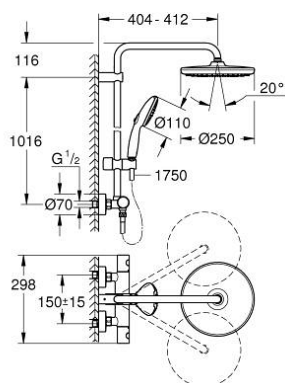

### ОПИС ПРОДУКТУ (1/2)

- Колір: матовий чорний
- складається із:
  - 390 мм горизонтальний поворотний душовий кронштейн
  - настінний термостат із аквадимером
  - вибір між:
    - верхній душ Tempesta 250
    - режим струменю Rain
  - максимальна витрата (при 3 бар): 7,3 л/хв
  - верхній душ у чорному покритті
  - із шаровим шарніром, кут обертання  $\pm 10^\circ$
  - ручний душ Tempesta 110
  - 2 режими струменю: Rain, Jet
  - максимальна витрата (при тиску 3 бар) 5,6 л/хв
  - регулюється по висоті за допомогою ковзаючого елемента
  - душовий шланг 1750 мм 1/2" x 1/2" (28 388)
  - maximum flow rate system (at 3 bar): 7.3 l/min
  - GROHE EcoJoy – технологія неперевершеного потоку при економному використанні води
  - GROHE TurboStat вбудований термоелемент
  - GROHE SafeStop - попередньо встановлений обмежувач температури на 38°C
  - GROHE SafeStop Plus (додаткова опція) - обмежувач температури води до 43°C
  - GROHE SmartSwitch – просто поверніть диск, щоб вибрати бажаний режим душу
  - GROHE DreamSpray розкішний потік води
  - ShockProof – силіконове кільце, яке запобігає виникненню пошкоджень при падінні ручного душу
  - GROHE SpeedClean – технологія, що запобігає утворенню вапняного нальоту
  - Inner WaterGuide - внутрішня ізоляція для захисту поверхні
  - TwistStop - технологія, що запобігає перекручуванню шланга
  - придатний для швидкодіючих нагрівачів від 18 кВт/год