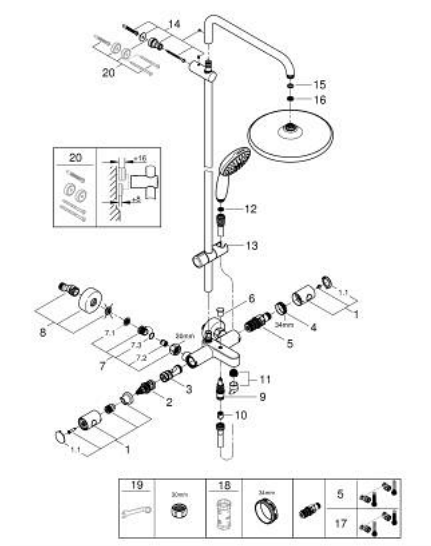

26 672 001 ДУШОВІ СИСТЕМИ TEMPESTA 250 ДУШОВА СИСТЕМА НАСТІННОГО МОНТАЖУ З ТЕРМОСТАТОМ ДЛЯ ВАННИ

ЗАПАСНІ ЧАСТИНИ , листопада 2021 – зараз

1. 1: Металева ручка 1/2" (Артикул запчастини 47984000)
- 1.1: Захисна кришка (Артикул запчастини 6458500M)
3. 2: Аквадиммер (Артикул запчастини 47364000)
4. 3: Витрата води (Артикул запчастини 47887000)
5. 4: Фітингове кільце (Артикул запчастини 47743000)
6. 5: Термостатичний компактний картридж 1/2" (Артикул запчастини 47439000)
7. 6: Ручка перемикача (Артикул запчастини 65648000)
8. 7: Зворотний клапан (Артикул запчастини 47189000)
- 7.1: Фільтр для затримання бруду (Артикул запчастини 0726400M)
- 7.2: Зворотний клапан (Артикул запчастини 08565000)
- 7.3: Ущільнювальне кільце $\varnothing 17 \times \varnothing 2$ (Артикул запчастини 0305500M)
12. 8: S-з'єднання (Артикул запчастини 12662000)
13. 9: Перемикач (Артикул запчастини 65655000)
14. 10: Зворотний клапан (Артикул запчастини 08565000)
15. 11: Аератор (Артикул запчастини 13926000)
16. 12: Фільтр для затримання бруду (Артикул запчастини 0700200M)
17. 13: Ковзаючий елемент (Артикул запчастини 48609000)
18. 14: Тримач душової штанги (Артикул запчастини 48423000)
19. 15: Волокнистий ущільнювач $\varnothing 18,5 \times \varnothing 12 \times 2$ (Артикул запчастини 0138900M)
20. 16: Фільтр для затримання бруду (Артикул запчастини 48007000)
21. 17: Картридж GROHE TurboStat 1/2" (Артикул запчастини 47175000)*
22. 18: Свічковий ключ (Артикул запчастини 19332000)*
23. 19: Спеціальний ключ (Артикул запчастини 19377000)*
24. 20: Шайба вирівнювання (Артикул запчастини 26496000)*

* Додаткові аксесуари