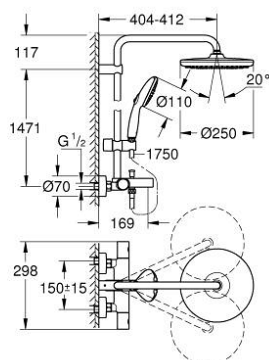

26 672 001 ДУШОВІ СИСТЕМИ TEMPESTA 250 ДУШОВА СИСТЕМА НАСТІННОГО МОНТАЖУ З ТЕРМОСТАТОМ ДЛЯ ВАННИ

ОПИС ПРОДУКТУ (1/2)

- Колір: хром
- складається із:
 - 390 мм горизонтальний поворотний душовий кронштейн
 - настінний термостат із аквадимером
 - вибір між:
 - верхній душ Tempesta 250 (26 666)
 - режим струменю Rain
 - максимальна витрата (при 3 бар): 7,3 л/хв
 - верхній душ із верхньою кришкою білого кольору
 - із шаровим шарніром, кут обертання $\pm 10^\circ$
 - вилив на ванну
 - окремий перемикач для ручного душу
 - ручний душ Tempesta 110 (27 597)
 - 2 режими струменю: Rain, Jet
 - максимальна витрата (при тиску 3 бар) 5,6 л/хв
 - регулюється по висоті за допомогою ковзаючого елемента
 - 1750 мм душовий шланг Rotaflex TwistStop 1/2" x 1/2" (28 410)
 - AquaCalibrator limits maximum flow rate of system (at 3 bar): 7.3 l/min (without bath inlet)
 - GROHE EcoJoy – технологія неперевершеного потоку при економічному використанні води
 - GROHE TurboStat вбудований термоелемент
 - GROHE SafeStop - попередньо встановлений обмежувач температури на 38°C
 - GROHE SafeStop Plus (додаткова опція) - обмежувач температури води до 43°C
 - GROHE SmartSwitch – просто поверніть диск, щоб вибрати бажаний режим душу
 - GROHE DreamSpray розкішний потік води
 - ShockProof – силіконове кільце, яке запобігає виникненню пошкоджень при падінні ручного душу
 - GROHE LongLife поверхня