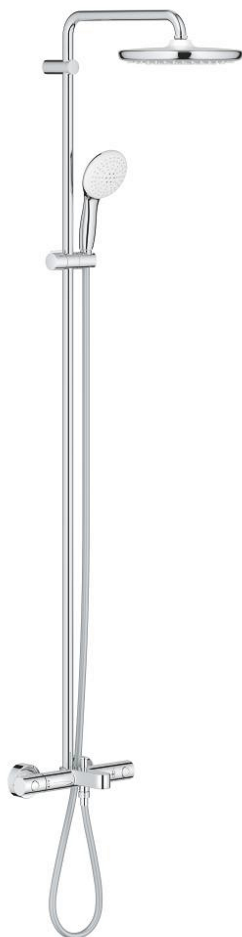

26 672 001 ДУШОВІ СИСТЕМИ TEMPESTA 250 ДУШОВА СИСТЕМА НАСТІННОГО МОНТАЖУ З ТЕРМОСТАТОМ ДЛЯ ВАННИ

ОПИС ПРОДУКТУ (1/2)

- Колір: хром
- складається із:
 - 390 мм горизонтальний поворотний душовий кронштейн
 - настінний термостат із аквадимером
 - вибір між:
 - верхній душ Tempesta 250 (26 666)
 - режим струменю Rain
 - максимальна витрата (при 3 бар): 7,3 л/хв
 - верхній душ із верхньою кришкою білого кольору
 - із шаровим шарніром, кут обертання $\pm 10^\circ$
 - вилив на ванну
 - окремий перемикач для ручного душу
 - ручний душ Tempesta 110 (27 597)
 - 2 режими струменю: Rain, Jet
 - максимальна витрата (при тиску 3 бар) 5,6 л/хв
 - регулюється по висоті за допомогою ковзаючого елемента
 - 1750 мм душовий шланг Rotaflex TwistStop 1/2" x 1/2" (28 410)
 - AquaCalibrator limits maximum flow rate of system (at 3 bar): 7.3 l/min (without bath inlet)
 - GROHE EcoJoy – технологія неперевершеного потоку при економічному використанні води
 - GROHE TurboStat вбудований термоелемент
 - GROHE SafeStop - попередньо встановлений обмежувач температури на 38°C
 - GROHE SafeStop Plus (додаткова опція) - обмежувач температури води до 43°C
 - GROHE SmartSwitch – просто поверніть диск, щоб вибрати бажаний режим душу
 - GROHE DreamSpray розкішний потік води
 - ShockProof – силіконове кільце, яке запобігає виникненню пошкоджень при падінні ручного душу
 - GROHE LongLife поверхня