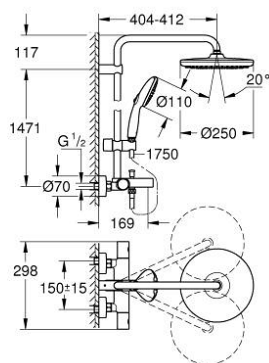

26 672 243 1 ДУШОВІ СИСТЕМИ TEMPESTA 250 ДУШОВА СИСТЕМА НАСТІННОГО МОНТАЖУ З ТЕРМОСТАТОМ ДЛЯ ВАННИ

ОПИС ПРОДУКТУ (1/2)

- Колір: матовий чорний
- складається із:
  - 390 мм горизонтальний поворотний душовий кронштейн
  - настінний термостат із аквадимером
  - вибір між:
    - верхній душ Tempesta 250
    - режим струменю Rain
  - максимальна витрата (при 3 бар): 7,3 л/хв
  - верхній душ у чорному покритті
  - із шаровим шарніром, кут обертання $\pm 10^\circ$
  - вилив на ванну
  - окремий перемикач для ручного душу
  - ручний душ Tempesta 110
  - 2 режими струменю: Rain, Jet
  - максимальна витрата (при тиску 3 бар) 5,6 л/хв
  - регулюється по висоті за допомогою ковзаючого елемента
  - душовий шланг 1750 мм 1/2" x 1/2" (28 388)
  - AquaCalibrator limits maximum flow rate of system (at 3 bar): 7.3 l/min (without bath inlet)
  - GROHE EcoJoy – технологія неперевершеного потоку при економному використанні води
  - GROHE TurboStat вбудований термоелемент
  - GROHE SafeStop - попередньо встановлений обмежувач температури на 38°C
  - GROHE SafeStop Plus (додаткова опція) - обмежувач температури води до 43°C
  - GROHE SmartSwitch – просто поверніть диск, щоб вибрати бажаний режим душу
  - GROHE DreamSpray розкішний потік води
  - ShockProof – силіконове кільце, яке запобігає виникненню пошкоджень при падінні ручного душу
  - GROHE SpeedClean – технологія, що запобігає утворенню вапняного нальоту