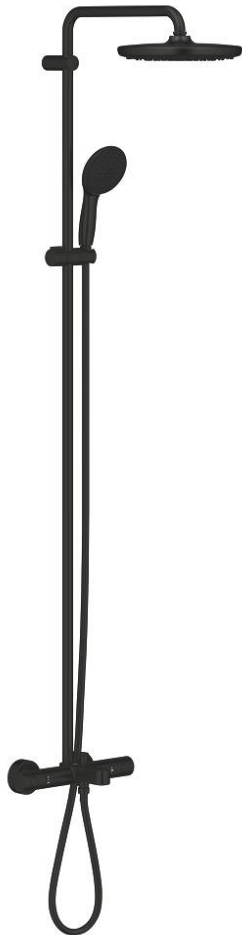

26 672 243 1 ДУШОВІ СИСТЕМИ TEMPESTA 250 ДУШОВА СИСТЕМА НАСТІННОГО МОНТАЖУ З ТЕРМОСТАТОМ ДЛЯ ВАННИ

ОПИС ПРОДУКТУ (1/2)

- Колір: матовий чорний
- складається із:
 - 390 мм горизонтальний поворотний душовий кронштейн
 - настінний термостат із аквадимером
 - вибір між:
 - верхній душ Tempesta 250
 - режим струменю Rain
 - максимальна витрата (при 3 бар): 7,3 л/хв
 - верхній душ у чорному покритті
 - із шаровим шарніром, кут обертання $\pm 10^\circ$
 - вилив на ванну
 - окремий перемикач для ручного душу
 - ручний душ Tempesta 110
 - 2 режими струменю: Rain, Jet
 - максимальна витрата (при тиску 3 бар) 5,6 л/хв
 - регулюється по висоті за допомогою ковзаючого елемента
 - душовий шланг 1750 мм 1/2" x 1/2" (28 388)
 - AquaCalibrator limits maximum flow rate of system (at 3 bar): 7.3 l/min (without bath inlet)
 - GROHE EcoJoy – технологія неперевершеного потоку при економному використанні води
 - GROHE TurboStat вбудований термоелемент
 - GROHE SafeStop - попередньо встановлений обмежувач температури на 38°C
 - GROHE SafeStop Plus (додаткова опція) - обмежувач температури води до 43°C
 - GROHE SmartSwitch – просто поверніть диск, щоб вибрати бажаний режим душу
 - GROHE DreamSpray розкішний потік води
 - ShockProof – силіконове кільце, яке запобігає виникненню пошкоджень при падінні ручного душу
 - GROHE SpeedClean – технологія, що запобігає утворенню вапняного нальоту

Pure Freude
an Wasser

26 672 243 1 **ДУШОВІ СИСТЕМИ TEMPESTA 250 ДУШОВА СИСТЕМА НАСТІННОГО МОНТАЖУ З ТЕРМОСТАТОМ ДЛЯ ВАННИ**

ОПИС ПРОДУКТУ (2/2)

- Inner WaterGuide - внутрішня ізоляція для захисту поверхні
- TwistStop - технологія, що запобігає перекручуванню шланга
- придатний для швидкодіючих нагрівачів від 18 кВт/год
- мінімальна витрата води 5 л/хв
- професійна версія