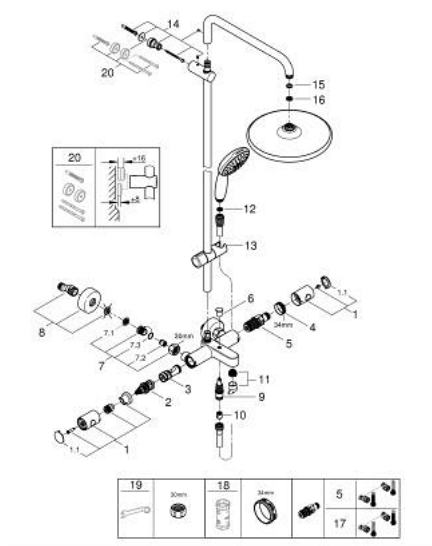

Pure Freude
an Wasser

26 672 243 1 **ДУШОВІ СИСТЕМИ TEMPESTA 250 ДУШОВА СИСТЕМА НАСТІННОГО МОНТАЖУ З ТЕРМОСТАТОМ ДЛЯ ВАННИ**

ОПИС ПРОДУКТУ (2/2)

- Inner WaterGuide - внутрішня ізоляція для захисту поверхні
- TwistStop - технологія, що запобігає перекручуванню шланга
- придатний для швидкодіючих нагрівачів від 18 кВт/год
- мінімальна витрата води 5 л/хв
- професійна версія

26 672 243 1 ДУШОВІ СИСТЕМИ TEMPESTA 250 ДУШОВА СИСТЕМА НАСТІННОГО МОНТАЖУ З ТЕРМОСТАТОМ ДЛЯ ВАННИ

ЗАПАСНІ ЧАСТИНИ , лютого 2023 – зараз

- 1: Металева ручка 1/2" (Артикул запчастини 479842430)
- 1.1: Захисна кришка (Артикул запчастини 64585243M)
- 2: Аквадиммер (Артикул запчастини 47364000)
- 3: Витрата води (Артикул запчастини 47887000)
- 4: Фітингове кільце (Артикул запчастини 47743000)
- 5: Термостатичний компактний картридж 1/2" (Артикул запчастини 47439000)
- 6: Ручка перемикача (Артикул запчастини 656482430)
- 7: Зворотний клапан (Артикул запчастини 471892430)
- 7.1: Фільтр для затримання бруду (Артикул запчастини 0726400M)
- 7.2: Зворотний клапан (Артикул запчастини 08565000)
- 7.3: Ущільнювальне кільце $\varnothing 17 \times \varnothing 2$ (Артикул запчастини 0305500M)
- 8: S-з'єднання (Артикул запчастини 126622430)
- 9: Перемикач (Артикул запчастини 656552430)
- 10: Зворотний клапан (Артикул запчастини 08565000)
- 11: Аератор (Артикул запчастини 13926000)
- 12: Фільтр для затримання бруду (Артикул запчастини 0700200M)
- 13: Ковзаючий елемент (Артикул запчастини 486092430)
- 14: Тримач душової штанги (Артикул запчастини 48423000)
- 15: Волокнистий ущільнювач $\varnothing 18,5 \times \varnothing 12 \times 2$ (Артикул запчастини 0138900M)
- 16: Фільтр для затримання бруду (Артикул запчастини 48007000)
- 17: Картридж GROHE TurboStat 1/2" (Артикул запчастини 47175000)*
- 18: Свічковий ключ (Артикул запчастини 19332000)*
- 19: Спеціальний ключ (Артикул запчастини 19377000)*
- 20: Шайба вирівнювання (Артикул запчастини 26496000)*