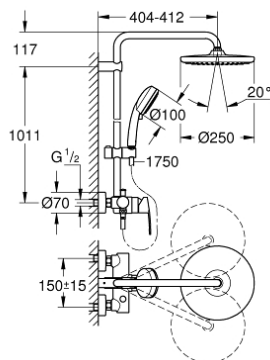

### ОПИС ПРОДУКТУ

- Колір: хром
- складається із:
  - 390 мм горизонтальний поворотний душовий кронштейн
  - одноважільний змішувач для душу із перемикачем
  - вибір між:
    - верхній душ Tempesta 250 (26 666)
    - режим струменю Rain
  - верхній душ із верхньою кришкою білого кольору
  - із шаровим шарніром, кут обертання  $\pm 10^\circ$
  - обмежувач витрат води 9.5 л/хв
  - ручний душ Tempesta Cosmopolitan 100 (27 571)
  - 2 режими струменю: Rain, Jet
  - обмежувач витрати води до 5.7 л/хв
  - регулюється по висоті за допомогою ковзаючого елемента
  - 1750 мм душовий шланг Rotaflex TwistStop 1/2" x 1/2" (28 410)
  - GROHE EcoJoy – технологія неперевершеного потоку при економному використанні води
  - GROHE SilkMove 46 мм керамічний картридж
  - GROHE DreamSpray розкішний потік води
  - GROHE LongLife поверхня
  - GROHE SpeedClean – технологія, що запобігає утворенню вапняного нальоту
  - Inner WaterGuide - внутрішня ізоляція для захисту поверхні
  - TwistStop - технологія, що запобігає перекручуванню шланга
  - придатний для швидкодіючих нагрівачів від 18 кВт/год
  - мінімальне споживання води 7 л/хв
  - мінімальний рекомендований тиск 1.0 бар
- професійна версія