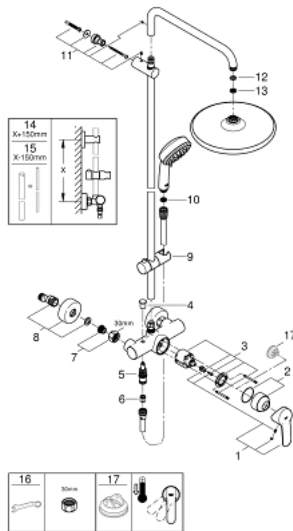

### ЗАПАСНІ ЧАСТИНИ , лютого 2019 – зараз

- 1: Важіль (Артикул запчастини 46726000)
- 2: Ковпачок (Артикул запчастини 46025000)
- 3: Картридж (Артикул запчастини 46048000)
- 4: Ручка перемикача (Артикул запчастини 65648000)
- 5: Перемикач (Артикул запчастини 65655000)
- 6: Зворотний клапан (Артикул запчастини 08565000)
- 7: Гвинтове з'єднання 1/2" (Артикул запчастини 45044000)
- 8: S-з'єднання (Артикул запчастини 12662000)
- 9: Ковзаючий елемент (Артикул запчастини 12140000)
- 10: Фільтр для затримання бруду (Артикул запчастини 0700200M)
- 11: Тримач душової штанги (Артикул запчастини 48423000)
- 12: Волокнистий ущільнювач Ø 18,5 x Ø 12 x 2 (Артикул запчастини 013890 0M)
- 13: Фільтр для затримання бруду (Артикул запчастини 48007000)
- 14: Душова штанга для переоснащення (Артикул запчастини 48053000)\*
- 15: Душова штанга для переоснащення (Артикул запчастини 48054000)\*
- 16: Спеціальний ключ (Артикул запчастини 19377000)\*
- 17: Обмежувач температури (Артикул запчастини 46375000)\*