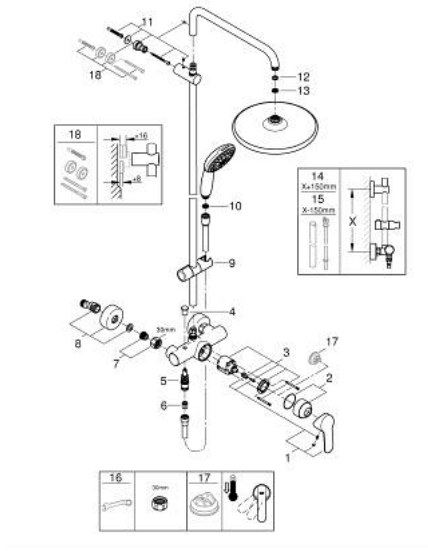

26 673 001 ДУШОВІ СИСТЕМИ TEMPESTA 250 ДУШОВА СИСТЕМА ІЗ ОДНОВАЖІЛЬНИМ ЗМІШУВАЧЕМ НАСТІННОГО МОНТАЖУ

ЗАПАСНІ ЧАСТИНИ , листопада 2021 – зараз

- 1: Важіль (Артикул запчастини 46726000)
- 2: Ковпачок (Артикул запчастини 46025000)
- 3: Картридж (Артикул запчастини 46048000)
- 4: Ручка перемикача (Артикул запчастини 65648000)
- 5: Перемикач (Артикул запчастини 65655000)
- 6: Зворотний клапан (Артикул запчастини 08565000)
- 7: Гвинтове з'єднання 1/2" (Артикул запчастини 45044000)
- 8: S-з'єднання (Артикул запчастини 12662000)
- 9: Ковзаючий елемент (Артикул запчастини 48609000)
- 10: Фільтр для затримання бруду (Артикул запчастини 0700200M)
- 11: Тримач душової штанги (Артикул запчастини 48423000)
- 12: Волокнистий ущільнювач Ø 18,5 x Ø 12 x 2 (Артикул запчастини 013890 0M)
- 13: Фільтр для затримання бруду (Артикул запчастини 48007000)
- 14: Душова штанга для переоснащення (Артикул запчастини 48514000)*
- 15: Душова штанга для переоснащення (Артикул запчастини 48515000)*
- 16: Спеціальний ключ (Артикул запчастини 19377000)*
- 17: Обмежувач температури (Артикул запчастини 46375000)*
- 18: Шайба вирівнювання (Артикул запчастини 26496000)*

* Додаткові аксесуари