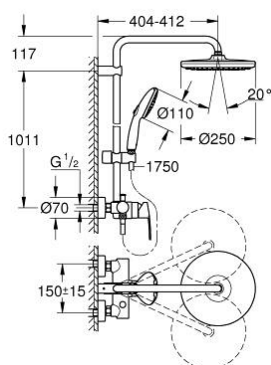

### ОПИС ПРОДУКТУ

- Колір: хром
- складається із:
  - 390 мм горизонтальний поворотний душовий кронштейн
  - однаважільний змішувач для душу із перемикачем
  - вибір між:
    - верхній душ Tempesta 250 (26 666)
    - режим струменю Rain
  - максимальна витрата (при 3 бар): 7,3 л/хв
  - верхній душ із верхньою кришкою білого кольору
  - із шаровим шарніром, кут обертання  $\pm 10^\circ$
  - ручний душ Tempesta 110 (27 597)
  - 2 режими струменю: Rain, Jet
  - максимальна витрата (при тиску 3 бар) 5,6 л/хв
  - регулюється по висоті за допомогою ковзаючого елемента
  - 1750 мм душовий шланг Rotaflex TwistStop 1/2" x 1/2" (28 410)
  - AquaCalibrator limits maximum flow rate of system (at 3 bar): 7.3 l/min
  - GROHE EcoJoy – технологія неперевершеного потоку при економному використанні води
  - GROHE SilkMove 46 мм керамічний картридж
  - GROHE SmartSwitch – просто поверніть диск, щоб вибрати бажаний режим душу
  - GROHE DreamSpray розкішний потік води
  - ShockProof – силіконове кільце, яке запобігає виникненню пошкоджень при падінні ручного душу
  - GROHE LongLife поверхня
  - GROHE SpeedClean – технологія, що запобігає утворенню вапняного нальоту
  - Inner WaterGuide - внутрішня ізоляція для захисту поверхні
  - TwistStop - технологія, що запобігає перекручуванню шланга
  - придатний для швидкодіючих нагрівачів від 18 кВт/год
  - мінімальна витрата води 5 л/хв
  - мінімальний рекомендований тиск 1.0 бар
  - професійна версія