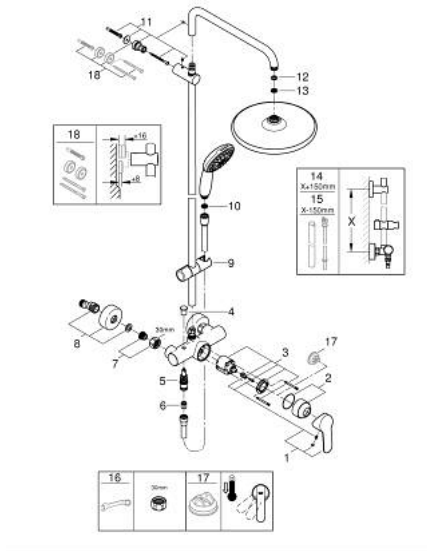

26 673 243 1 ДУШОВІ СИСТЕМИ TEMPESTA 250 ДУШОВА СИСТЕМА ІЗ ОДНОВАЖІЛЬНИМ ЗМІШУВАЧЕМ НАСТІННОГО МОНТАЖУ

ЗАПАСНІ ЧАСТИНИ , лютого 2024 – зараз

- 1: Важіль (Артикул запчастини 467262430)
 - 2: сар (Артикул запчастини 460252430)
 - 3: Картридж (Артикул запчастини 46048000)
 - 4: Ручка перемикача (Артикул запчастини 656482430)
 - 5: Перемикач (Артикул запчастини 656552430)
 - 6: Зворотний клапан (Артикул запчастини 08565000)
 - 7: Гвинтове з'єднання 1/2" (Артикул запчастини 450442430)
 - 8: S-з'єднання (Артикул запчастини 126622430)
 - 9: Ковзаючий елемент (Артикул запчастини 486092430)
 - 10: Фільтр для затримання бруду (Артикул запчастини 0700200M)
 - 11: Тримач душової штанги (Артикул запчастини 48423000)
 - 12: Волокнистий ущільнювач Ø 18,5 x Ø 12 x 2 (Артикул запчастини 013890 0M)
 - 13: Фільтр для затримання бруду (Артикул запчастини 48007000)
 - 16: Спеціальний ключ (Артикул запчастини 19377000)*
 - 17: Обмежувач температури (Артикул запчастини 46375000)*
- * Додаткові аксесуари