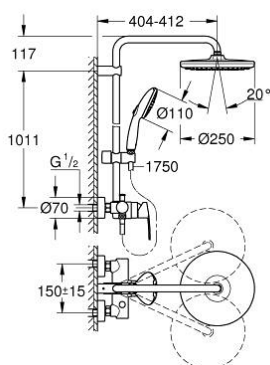

26 673 243 1 ДУШОВІ СИСТЕМИ TEMPESTA 250 ДУШОВА СИСТЕМА ІЗ ОДНОВАЖІЛЬНИМ ЗМІШУВАЧЕМ НАСТІННОГО МОНТАЖУ

ОПИС ПРОДУКТУ

- Колір: матовий чорний
- складається із:
  - 390 мм горизонтальний поворотний душовий кронштейн
  - одноважільний змішувач для душу із перемикачем
  - вибір між:
    - верхній душ Tempesta 250
    - режим струменю Rain
  - максимальна витрата (при 3 бар): 7,3 л/хв
  - верхній душ із верхньою кришкою білого кольору
  - із шаровим шарніром, кут обертання $\pm 10^\circ$
  - ручний душ Tempesta 110
  - 2 режими струменю: Rain, Jet
  - максимальна витрата (при тиску 3 бар) 5,6 л/хв
  - регулюється по висоті за допомогою ковзаючого елемента
  - душовий шланг 1750 мм 1/2" x 1/2" (28 388)
  - AquaCalibrator limits maximum flow rate of system (at 3 bar): 7.3 l/min
  - GROHE EcoJoy – технологія неперевершеного потоку при економному використанні води
  - GROHE SilkMove 46 мм керамічний картридж
  - GROHE SmartSwitch – просто поверніть диск, щоб вибрати бажаний режим душу
  - GROHE DreamSpray розкішний потік води
  - ShockProof – силіконове кільце, яке запобігає виникненню пошкоджень при падінні ручного душу
  - GROHE SpeedClean – технологія, що запобігає утворенню вапняного нальоту
  - Inner WaterGuide - внутрішня ізоляція для захисту поверхні
  - TwistStop - технологія, що запобігає перекручуванню шланга
  - придатний для швидкодіючих нагрівачів від 18 кВт/год
  - мінімальна витрата води 5 л/хв
  - мінімальний рекомендований тиск 1.0 бар
  - професійна версія