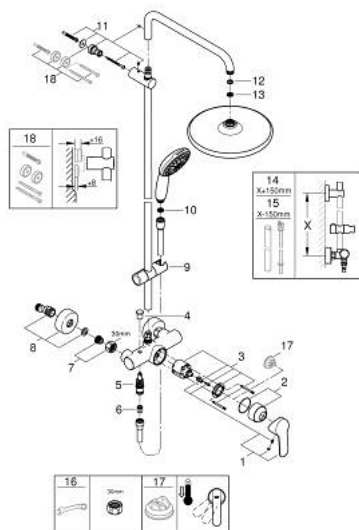

26 673 243 1 ДУШОВІ СИСТЕМИ TEMPESTA 250 ДУШОВА СИСТЕМА ІЗ ОДНОВАЖІЛЬНИМ ЗМІШУВАЧЕМ НАСТІННОГО МОНТАЖУ

ЗАПАСНІ ЧАСТИНИ , лютого 2024 – зараз

- 1: Важіль (Артикул запчастини 467262430)
 - 2: сар (Артикул запчастини 460252430)
 - 3: Картридж (Артикул запчастини 46048000)
 - 4: Ручка перемикача (Артикул запчастини 656482430)
 - 5: Перемикач (Артикул запчастини 656552430)
 - 6: Зворотний клапан (Артикул запчастини 08565000)
 - 7: Гвинтове з'єднання 1/2" (Артикул запчастини 450442430)
 - 8: S-з'єднання (Артикул запчастини 126622430)
 - 9: Ковзаючий елемент (Артикул запчастини 486092430)
 - 10: Фільтр для затримання бруду (Артикул запчастини 0700200M)
 - 11: Тримач душової штанги (Артикул запчастини 48423000)
 - 12: Волокнистий ущільнювач Ø 18,5 x Ø 12 x 2 (Артикул запчастини 013890 0M)
 - 13: Фільтр для затримання бруду (Артикул запчастини 48007000)
 - 16: Спеціальний ключ (Артикул запчастини 19377000)*
 - 17: Обмежувач температури (Артикул запчастини 46375000)*
- * Додаткові аксесуари