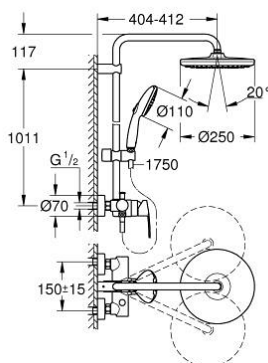

26 673 243 1 ДУШОВІ СИСТЕМИ TEMPESTA 250 ДУШОВА СИСТЕМА ІЗ ОДНОВАЖІЛЬНИМ ЗМІШУВАЧЕМ НАСТІННОГО МОНТАЖУ

ОПИС ПРОДУКТУ

- Колір: матовий чорний
- складається із:
  - 390 мм горизонтальний поворотний душовий кронштейн
  - одноважільний змішувач для душу із перемикачем
  - вибір між:
    - верхній душ Tempesta 250
    - режим струменю Rain
  - максимальна витрата (при 3 бар): 7,3 л/хв
  - верхній душ із верхньою кришкою білого кольору
  - із шаровим шарніром, кут обертання $\pm 10^\circ$
  - ручний душ Tempesta 110
  - 2 режими струменю: Rain, Jet
  - максимальна витрата (при тиску 3 бар) 5,6 л/хв
  - регулюється по висоті за допомогою ковзаючого елемента
  - душовий шланг 1750 мм 1/2" x 1/2" (28 388)
  - maximum flow rate system (at 3 bar): 7.3 l/min
  - GROHE EcoJoy – технологія неперевершеного потоку при економному використанні води
  - GROHE SilkMove 46 мм керамічний картридж
  - GROHE SmartSwitch – просто поверніть диск, щоб вибрати бажаний режим душу
  - GROHE DreamSpray розкішний потік води
  - ShockProof – силіконове кільце, яке запобігає виникненню пошкоджень при падінні ручного душу
  - GROHE SpeedClean – технологія, що запобігає утворенню вапняного нальоту
  - Inner WaterGuide - внутрішня ізоляція для захисту поверхні
  - TwistStop - технологія, що запобігає перекручуванню шланга
  - придатний для швидкодіючих нагрівачів від 18 кВт/год
  - мінімальна витрата води 5 л/хв
  - мінімальний рекомендований тиск 1.0 бар
  - професійна версія