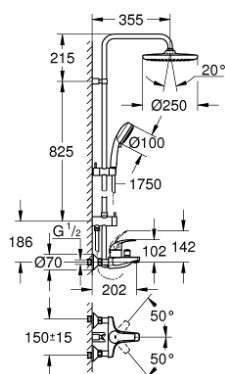

### ОПИС ПРОДУКТУ

- Колір: хром
- з короткою душовою штангою для встановлення у душовій
- складається із:
  - горизонтальна душова штанга 355 мм
  - одноричажний змішувач для ванни із перемикачем, настінний монтаж
- вибір між:
  - верхній душ Tempesta 250 (26 666)
  - режим струменю Rain
- верхній душ із верхньою кришкою білого кольору
- із шаровим шарніром, кут обертання  $\pm 10^\circ$
- обмежувач витрат води 9.5 л/хв
- вилив на ванну
- окремий перемикач для ручного душу
- ручний душ Tempesta Cosmopolitan 100 (27 575)
- режими GROHE Rain O<sup>2</sup>, Rain, Massage, Jet
- обмежувач витрат води 9.5 л/хв
- регулюється по висоті за допомогою ковзачого елемента
- 1750 мм душовий шланг Rotaflex TwistStop 1/2" x 1/2" (28 410)
- GROHE EcoJoy – технологія неперевершеного потоку при економічному використанні води
- GROHE SilkMove 46 мм керамічний картридж
- GROHE DreamSpray розкішний потік води
- GROHE LongLife поверхня
- GROHE SpeedClean – технологія, що запобігає утворенню вапняного нальоту
- Inner WaterGuide - внутрішня ізоляція для захисту поверхні
- TwistStop - технологія, що запобігає перекручуванню шланга
- придатний для швидкодіючих нагрівачів від 18 кВт/год
- мінімальна витрата води 5 л/хв
- мінімальний рекомендований тиск 1.0 бар
- професійна версія