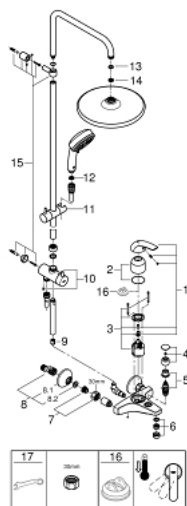

26 674 000 TEMPESTA COSMOPOLITAN SYSTEM 250 ДУШОВА СИСТЕМА З ОДНОРИЧАЖНИМ ЗМІШУВАЧЕМ ДЛЯ ВАННИ НАСТІННОГО МОНТАЖУ

ЗАПАСНІ ЧАСТИНИ , лютого 2019 – зараз

- 1: Важіль (Артикул запчастини 46700000)
- 2: Ковпачок (Артикул запчастини 46578000)
- 3: Картридж (Артикул запчастини 46048000)
- 4: Ручка перемикача (Артикул запчастини 46571000)
- 5: Перемикач (Артикул запчастини 08915000)
- 6: Аератор (Артикул запчастини 13952000)
- 7: Гвинтове з'єднання 1/2" (Артикул запчастини 45044000)
- 8: S-з'єднання (Артикул запчастини 12075000)
- 8.1: Ущільнювач (Артикул запчастини 0138600M)
- 8.2: Розетка (Артикул запчастини 0221000M)
- 9: Зворотний клапан (Артикул запчастини 08565000)
- 10: Перемикач (Артикул запчастини 46877000)
- 11: Ковзаючий елемент (Артикул запчастини 46876000)
- 12: Фільтр для затримання бруду (Артикул запчастини 0700200M)
- 13: Волокнистий ущільнювач Ø 18,5 x Ø 12 x 2 (Артикул запчастини 0138900M)
- 14: Фільтр для затримання бруду (Артикул запчастини 48007000)
- 15: Монтажний комплект (Артикул запчастини 46878000)
- 16: Обмежувач температури (Артикул запчастини 46375000)*
- 17: Спеціальний ключ (Артикул запчастини 19377000)*

* Додаткові аксесуари