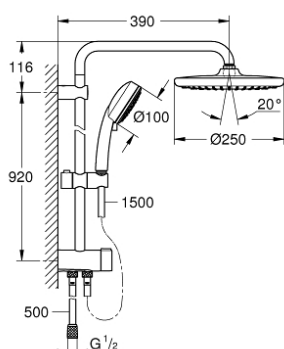

26 675 000 TEMPESTA COSMOPOLITAN SYSTEM 250 ДУШОВА СИСТЕМА FLEX ІЗ ПЕРЕМИКАЧЕМ НАСТІННОГО МОНТАЖУ

ОПИС ПРОДУКТУ

- Колір: хром
- складається із:
 - горизонтального 390 мм душового кронштейну, який регулюється перед установкою
 - перемикача на 3 положення: верхній душ, ручний душ, верхній душ із Есо режимом
 - верхній душ Tempesta 250 (26 666)
 - 2 режими струменю (за допомогою перемикача): Rain, SmartRain
 - верхній душ із верхньою кришкою білого кольору
 - із шаровим шарніром, кут обертання $\pm 10^\circ$
 - GROHE EcoJoy обмежувач витрат води 9.5 л/хв
 - ручний душ Tempesta Cosmopolitan 100 (27 575)
 - режими GROHE Rain O², Rain, Massage, Jet
 - GROHE EcoJoy обмежувач витрат води 9.5 л/хв
 - регулюється по висоті за допомогою ковзаючого елемента
 - відстань між перемикачем і верхнім кріпленням: 920 мм
 - Relaxflex душовий шланг 1500 мм 1/2" x 1/2"
 - Relaxflex душовий шланг 500 мм 1/2" x 1/2"
 - універсальний монтаж: підключення до змішувача/ до 500 мм душового шлангу із різьбою в 1/2"
 - GROHE EcoJoy – технологія неперевершеного потоку при економному використанні води
 - GROHE DreamSpray розкішний потік води
 - GROHE LongLife поверхня
 - GROHE SpeedClean – технологія, що запобігає утворенню вапняного нальоту
 - Inner WaterGuide - внутрішня ізоляція для захисту поверхні
 - придатний для швидкодіючих нагрівачів від 18 кВт/год
 - мінімальне споживання води 7 л/хв
 - мінімальний рекомендований тиск 1.0 бар
 - професійна версія

26 675 000 TEMPESTA COSMOPOLITAN SYSTEM 250 ДУШОВА СИСТЕМА FLEX I3 ПЕРЕМИКАЧЕМ НАСТІННОГО МОНТАЖУ

ЗАПАСНІ ЧАСТИНИ , лютого 2019 – зараз

- 1: Фільтр для затримання бруду (Артикул запчастини 0700200M)
 - 2: Ковзаючий елемент (Артикул запчастини 12140000)
 - 3: Перемикач (Артикул запчастини 48338000)
 - 4: Волокнистий ущільнювач Ø 18,5 x Ø 12 x 2 (Артикул запчастини 0138900 M)
 - 5: Фільтр для затримання бруду (Артикул запчастини 48007000)
 - 6: Шайба вирівнювання (Артикул запчастини 26496000)*
- * Додаткові аксесуари