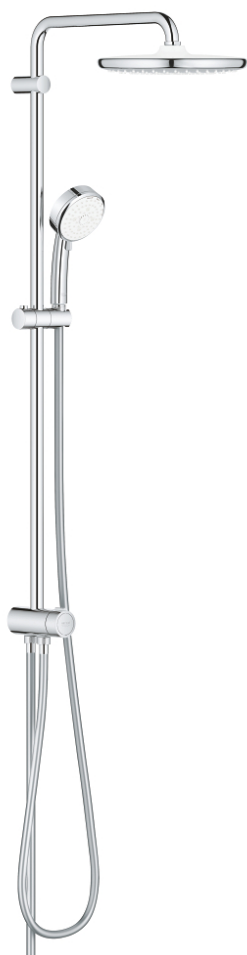

26 675 000 TEMPESTA COSMOPOLITAN SYSTEM 250 ДУШОВА СИСТЕМА FLEX ІЗ ПЕРЕМИКАЧЕМ НАСТІННОГО МОНТАЖУ

ОПИС ПРОДУКТУ

- Колір: хром
- складається із:
 - горизонтального 390 мм душового кронштейну, який регулюється перед установкою
 - перемикача на 3 положення: верхній душ, ручний душ, верхній душ із Есо режимом
 - верхній душ Tempesta 250 (26 666)
 - 2 режими струменю (за допомогою перемикача): Rain, SmartRain
 - верхній душ із верхньою кришкою білого кольору
 - із шаровим шарніром, кут обертання $\pm 10^\circ$
 - GROHE EcoJoy обмежувач витрат води 9.5 л/хв
 - ручний душ Tempesta Cosmopolitan 100 (27 575)
 - режими GROHE Rain O², Rain, Massage, Jet
 - GROHE EcoJoy обмежувач витрат води 9.5 л/хв
 - регулюється по висоті за допомогою ковзаючого елемента
 - відстань між перемикачем і верхнім кріпленням: 920 мм
 - Relaxflex душовий шланг 1500 мм 1/2" x 1/2"
 - Relaxflex душовий шланг 500 мм 1/2" x 1/2"
 - універсальний монтаж: підключення до змішувача/ до 500 мм душового шлангу із різьбою в 1/2"
 - GROHE EcoJoy – технологія неперевершеного потоку при економному використанні води
 - GROHE DreamSpray розкішний потік води
 - GROHE LongLife поверхня
 - GROHE SpeedClean – технологія, що запобігає утворенню вапняного нальоту
 - Inner WaterGuide - внутрішня ізоляція для захисту поверхні
 - придатний для швидкодіючих нагрівачів від 18 кВт/год
 - мінімальне споживання води 7 л/хв
 - мінімальний рекомендований тиск 1.0 бар
 - професійна версія

26 675 000 TEMPESTA COSMOPOLITAN SYSTEM 250 ДУШОВА СИСТЕМА FLEX I3 ПЕРЕМИКАЧЕМ НАСТІННОГО МОНТАЖУ

ЗАПАСНІ ЧАСТИНИ , лютого 2019 – зараз

- 1: Фільтр для затримання бруду (Артикул запчастини 0700200M)
 - 2: Ковзаючий елемент (Артикул запчастини 12140000)
 - 3: Перемикач (Артикул запчастини 48338000)
 - 4: Волокнистий ущільнювач Ø 18,5 x Ø 12 x 2 (Артикул запчастини 0138900 M)
 - 5: Фільтр для затримання бруду (Артикул запчастини 48007000)
 - 6: Шайба вирівнювання (Артикул запчастини 26496000)*
- * Додаткові аксесуари