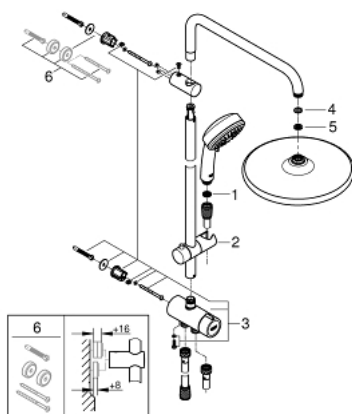

26 675 000 TEMPESTA COSMOPOLITAN SYSTEM 250 ДУШОВА СИСТЕМА FLEX ІЗ ПЕРЕМИКАЧЕМ НАСТІННОГО МОНТАЖУ

ОПИС ПРОДУКТУ

- Колір: хром
- складається із:
 - горизонтального 390 мм душового кронштейну, який регулюється перед установкою
 - перемикача на 3 положення: верхній душ, ручний душ, верхній душ із Есо режимом
 - верхній душ Tempesta 250 (26 666)
 - 2 режими струменю (за допомогою перемикача): Rain, SmartRain
 - верхній душ із верхньою кришкою білого кольору
 - із шаровим шарніром, кут обертання $\pm 10^\circ$
 - GROHE EcoJoy обмежувач витрат води 9.5 л/хв
 - ручний душ Tempesta Cosmopolitan 100 (27 575)
 - режими GROHE Rain O², Rain, Massage, Jet
 - GROHE EcoJoy обмежувач витрат води 9.5 л/хв
 - регулюється по висоті за допомогою ковзаючого елемента
 - відстань між перемикачем і верхнім кріпленням: 920 мм
 - Relaxflex душовий шланг 1500 мм 1/2" x 1/2"
 - Relaxflex душовий шланг 500 мм 1/2" x 1/2"
 - універсальний монтаж: підключення до змішувача/ до 500 мм душового шлангу із різьбою в 1/2"
 - GROHE EcoJoy – технологія неперевершеного потоку при економному використанні води
 - GROHE DreamSpray розкішний потік води
 - GROHE LongLife поверхня
 - GROHE SpeedClean – технологія, що запобігає утворенню вапняного нальоту
 - Inner WaterGuide - внутрішня ізоляція для захисту поверхні
 - придатний для швидкодіючих нагрівачів від 18 кВт/год
 - мінімальне споживання води 7 л/хв
 - мінімальний рекомендований тиск 1.0 бар
 - професійна версія

26 675 000 TEMPESTA COSMOPOLITAN SYSTEM 250 ДУШОВА СИСТЕМА FLEX I3 ПЕРЕМИКАЧЕМ НАСТІННОГО МОНТАЖУ

ЗАПАСНІ ЧАСТИНИ , лютого 2019 – зараз

- 1: Фільтр для затримання бруду (Артикул запчастини 0700200M)
 - 2: Ковзаючий елемент (Артикул запчастини 12140000)
 - 3: Перемикач (Артикул запчастини 48338000)
 - 4: Волокнистий ущільнювач Ø 18,5 x Ø 12 x 2 (Артикул запчастини 0138900 M)
 - 5: Фільтр для затримання бруду (Артикул запчастини 48007000)
 - 6: Шайба вирівнювання (Артикул запчастини 26496000)*
- * Додаткові аксесуари