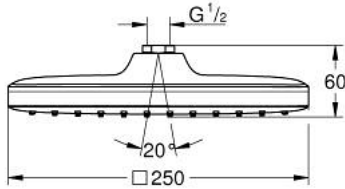

26 681 000 TEMPESTA 250 CUBE ВЕРХНІЙ ДУШ ІЗ 1 РЕЖИМОМ СТРУМЕНЮ

ОПИС ПРОДУКТУ

- Колір: хром
- режим струменю Rain
- максимальна витрата (при 3 бар): 8 л/хв
- 250 мм x 250 мм
- повністю хромована поверхня
- шаровий шарнір із кутом повороту $\pm 10^\circ$
- з'єднувальна різьба $\frac{1}{2}$ "
- GROHE EcoJoy – технологія неперевершеного потоку при економічному використанні води
- GROHE DreamSpray розкішний потік води
- GROHE LongLife поверхня
- GROHE SpeedClean – технологія, що запобігає утворенню вапняного нальоту
- Inner WaterGuide - внутрішня ізоляція для захисту поверхні
- може використовуватися із проточним водонагрівачем
- професійна версія

26 681 000 TEMPESTA 250 CUBE ВЕРХНІЙ ДУШ ІЗ 1 РЕЖИМОМ СТРУМЕНЮ

ЗАПАСНІ ЧАСТИНИ , лютого 2019 – зараз

1: Волокнистий ущільнювач Ø 18,5 x Ø 12 x 2 (Артикул запчастини 0138900 M)

2: Фільтр для затримання бруду (Артикул запчастини 48007000)