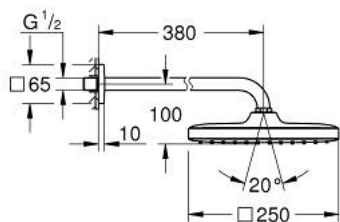

26 682 000 TEMPESTA 250 CUBE НАБІР 380 ММ ВЕРХНЬОГО ДУШУ, 1 РЕЖИМ СТРУМЕНЮ

ОПИС ПРОДУКТУ

- Колір: хром
- складається із:
 - верхній душ Tempesta 250 Cube (26 681)
 - режим струменю Rain
 - повністю хромована поверхня
 - душовий кронштейн 380 мм
- GROHE EcoJoy – технологія неперевершеного потоку при економному використанні води
- GROHE DreamSpray розкішний потік води
- GROHE LongLife поверхня
- GROHE SpeedClean – технологія, що запобігає утворенню вапняного нальоту
- Inner WaterGuide - внутрішня ізоляція для захисту поверхні
- може використовуватися із проточним водонагрівачем
- професійна версія

26 682 000 TEMPESTA 250 CUBE НАБІР 380 ММ ВЕРХНЬОГО ДУШУ, 1 РЕЖИМ СТРУМЕНЮ

ЗАПАСНІ ЧАСТИНИ , лютого 2019 – зараз

1: Волокнистий ущільнювач Ø 18,5 x Ø 12 x 2 (Артикул запчастини 0138900 М)

2: Фільтр для затримання бруду (Артикул запчастини 48007000)

3: Розетка (Артикул запчастини 48118000)