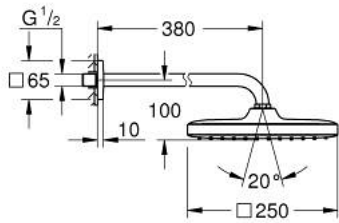

## 26 682 000 TEMPESTA 250 CUBE НАБІР 380 ММ ВЕРХНЬОГО ДУШУ, 1 РЕЖИМ СТРУМЕНЮ

### ОПИС ПРОДУКТУ

- Колір: хром
- складається із:
  - верхній душ Tempesta 250 Cube (26 681)
  - режим струменю Rain
  - повністю хромована поверхня
  - душовий кронштейн 380 мм
  - з квадратною розеткою
- GROHE EcoJoy – технологія неперевершеного потоку при економному використанні води
- GROHE DreamSpray розкішний потік води
- GROHE LongLife поверхня
- GROHE SpeedClean – технологія, що запобігає утворенню вапняного нальоту
- Inner WaterGuide - внутрішня ізоляція для захисту поверхні
- може використовуватися із проточним водонагрівачем
- професійна версія

### ЗАПАСНІ ЧАСТИНИ , лютого 2019 – зараз

1: Волокнистий ущільнювач Ø 18,5 x Ø 12 x 2 (Артикул запчастини 0138900 М)

2: Фільтр для затримання бруду (Артикул запчастини 48007000)

3: Розетка (Артикул запчастини 48118000)