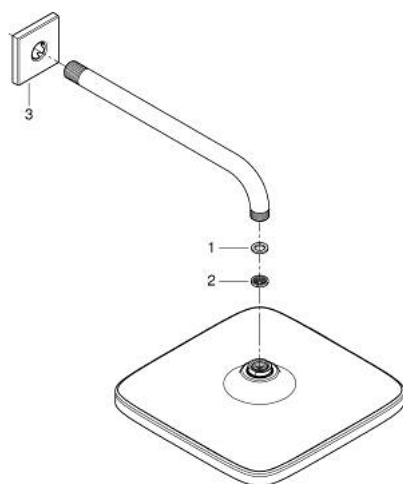

26 682 000 TEMPESTA 250 CUBE НАБІР 380 ММ ВЕРХНЬОГО ДУШУ, 1 РЕЖИМ СТРУМЕНЮ

ОПИС ПРОДУКТУ

- Колір: хром
- складається із:
 - верхній душ Tempesta 250 Cube (26 681)
 - режим струменю Rain
 - повністю хромована поверхня
 - душовий кронштейн 380 мм
- GROHE EcoJoy – технологія неперевершеного потоку при економному використанні води
- GROHE DreamSpray розкішний потік води
- GROHE LongLife поверхня
- GROHE SpeedClean – технологія, що запобігає утворенню вапняного нальоту
- Inner WaterGuide - внутрішня ізоляція для захисту поверхні
- може використовуватися із проточним водонагрівачем
- професійна версія

26 682 000 TEMPESTA 250 CUBE НАБІР 380 ММ ВЕРХНЬОГО ДУШУ, 1 РЕЖИМ СТРУМЕНЮ

ЗАПАСНІ ЧАСТИНИ , лютого 2019 – зараз

1: Волокнистий ущільнювач Ø 18,5 x Ø 12 x 2 (Артикул запчастини 0138900 М)

2: Фільтр для затримання бруду (Артикул запчастини 48007000)

3: Розетка (Артикул запчастини 48118000)