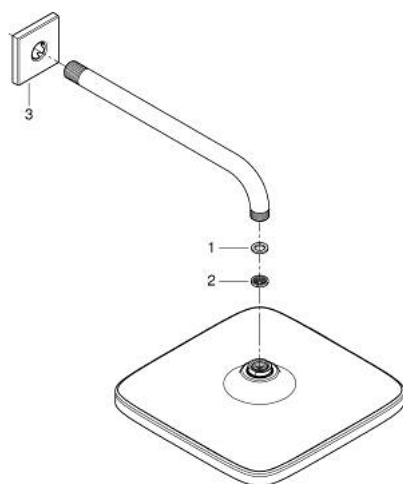

## 26 682 000 TEMPESTA 250 CUBE НАБІР 380 ММ ВЕРХНЬОГО ДУШУ, 1 РЕЖИМ СТРУМЕНЮ

### ОПИС ПРОДУКТУ

- Колір: хром
- складається із:
  - верхній душ Tempesta 250 Cube (26 681)
  - режим струменю Rain
  - повністю хромована поверхня
  - душовий кронштейн 380 мм
  - з квадратною розеткою
- GROHE EcoJoy – технологія неперевершеного потоку при економному використанні води
- GROHE DreamSpray розкішний потік води
- GROHE LongLife поверхня
- GROHE SpeedClean – технологія, що запобігає утворенню вапняного нальоту
- Inner WaterGuide - внутрішня ізоляція для захисту поверхні
- може використовуватися із проточним водонагрівачем
- професійна версія

### ЗАПАСНІ ЧАСТИНИ , лютого 2019 – зараз

1: Волокнистий ущільнювач Ø 18,5 x Ø 12 x 2 (Артикул запчастини 0138900 М)

2: Фільтр для затримання бруду (Артикул запчастини 48007000)

3: Розетка (Артикул запчастини 48118000)