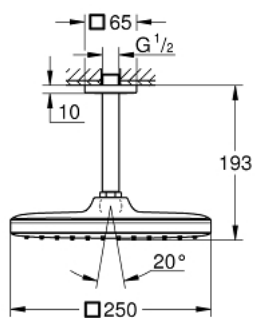

26 683 000 TEMPESTA 250 CUBE НАБІР 142 ММ ВЕРХНЬОГО ДУШУ НАСТЕЛЬНОГО МОНТАЖУ, 1 РЕЖИМ СТРУМЕНЮ

ОПИС ПРОДУКТУ

- Колір: хром
- складається із:
 - верхній душ Tempesta 250 Cube (26 681)
 - режим струменю Rain
 - повністю хромована поверхня
 - душовий кронштейн настельного монтажу 142 мм (27 485)
 - з квадратною розеткою
 - GROHE EcoJoy – технологія неперевершеного потоку при економному використанні води
 - GROHE DreamSpray розкішний потік води
 - GROHE LongLife поверхня
 - GROHE SpeedClean – технологія, що запобігає утворенню вапняного нальоту
 - Inner WaterGuide - внутрішня ізоляція для захисту поверхні
 - може використовуватися із проточним водонагрівачем
- професійна версія

26 683 000 TEMPESTA 250 CUBE НАБІР 142 ММ ВЕРХНЬОГО ДУШУ НАСТЕЛЬНОГО МОНТАЖУ, 1 РЕЖИМ СТРУМЕНЮ

ЗАПАСНІ ЧАСТИНИ , лютого 2019 – зараз

1: Волокнистий ущільнювач Ø 18,5 x Ø 12 x 2 (Артикул запчастини 0138900 М)