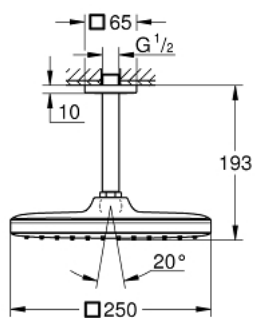

## 26 683 000 TEMPESTA 250 CUBE НАБІР 142 ММ ВЕРХНЬОГО ДУШУ НАСТЕЛЬНОГО МОНТАЖУ, 1 РЕЖИМ СТРУМЕНЮ

### ОПИС ПРОДУКТУ

- Колір: хром
- складається із:
  - верхній душ Tempesta 250 Cube (26 681)
  - режим струменю Rain
  - повністю хромована поверхня
  - душовий кронштейн настельного монтажу 142 мм (27 485)
  - GROHE EcoJoy – технологія неперевершеного потоку при економному використанні води
  - GROHE DreamSpray розкішний потік води
  - GROHE LongLife поверхня
  - GROHE SpeedClean – технологія, що запобігає утворенню вапняного нальоту
  - Inner WaterGuide - внутрішня ізоляція для захисту поверхні
  - може використовуватися із проточним водонагрівачем
- професійна версія

### ЗАПАСНІ ЧАСТИНИ , лютого 2019 – зараз

1: Волокнистий ущільнювач Ø 18,5 x Ø 12 x 2 (Артикул запчастини 0138900 М)

2: Фільтр для затримання бруду (Артикул запчастини 48007000)

3: Розетка (Артикул запчастини 48118000)