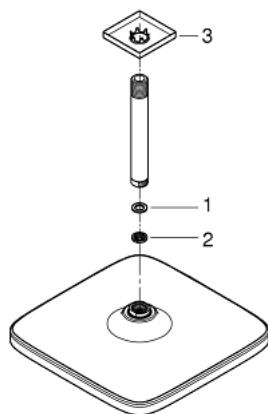

## 26 683 000 TEMPESTA 250 CUBE НАБІР 142 ММ ВЕРХНЬОГО ДУШУ НАСТЕЛЬНОГО МОНТАЖУ, 1 РЕЖИМ СТРУМЕНЮ

### ОПИС ПРОДУКТУ

- Колір: хром
- складається із:
  - верхній душ Tempesta 250 Cube (26 681)
  - режим струменю Rain
  - повністю хромована поверхня
  - душовий кронштейн настельного монтажу 142 мм (27 485)
  - GROHE EcoJoy – технологія неперевершеного потоку при економному використанні води
  - GROHE DreamSpray розкішний потік води
  - GROHE LongLife поверхня
  - GROHE SpeedClean – технологія, що запобігає утворенню вапняного нальоту
  - Inner WaterGuide - внутрішня ізоляція для захисту поверхні
  - може використовуватися із проточним водонагрівачем
- професійна версія

### ЗАПАСНІ ЧАСТИНИ , лютого 2019 – зараз

1: Волокнистий ущільнювач Ø 18,5 x Ø 12 x 2 (Артикул запчастини 0138900 М)

2: Фільтр для затримання бруду (Артикул запчастини 48007000)

3: Розетка (Артикул запчастини 48118000)