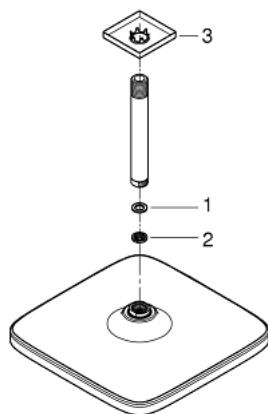

26 683 000 TEMPESTA 250 CUBE НАБІР 142 ММ ВЕРХНЬОГО ДУШУ НАСТЕЛЬНОГО МОНТАЖУ, 1 РЕЖИМ СТРУМЕНЮ

ОПИС ПРОДУКТУ

- Колір: хром
- складається із:
 - верхній душ Tempesta 250 Cube (26 681)
 - режим струменю Rain
 - повністю хромована поверхня
 - душовий кронштейн настельного монтажу 142 мм (27 485)
 - з квадратною розеткою
 - GROHE EcoJoy – технологія неперевершеного потоку при економному використанні води
 - GROHE DreamSpray розкішний потік води
 - GROHE LongLife поверхня
 - GROHE SpeedClean – технологія, що запобігає утворенню вапняного нальоту
 - Inner WaterGuide - внутрішня ізоляція для захисту поверхні
 - може використовуватися із проточним водонагрівачем
- професійна версія

26 683 000 TEMPESTA 250 CUBE НАБІР 142 ММ ВЕРХНЬОГО ДУШУ НАСТЕЛЬНОГО МОНТАЖУ, 1 РЕЖИМ СТРУМЕНЮ

ЗАПАСНІ ЧАСТИНИ , лютого 2019 – зараз

1: Волокнистий ущільнювач Ø 18,5 x Ø 12 x 2 (Артикул запчастини 0138900 М)

2: Фільтр для затримання бруду (Артикул запчастини 48007000)

3: Розетка (Артикул запчастини 48118000)