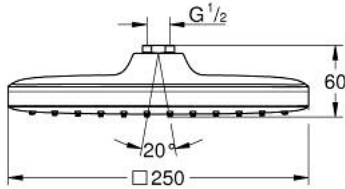

26 685 000 TEMPESTA 250 CUBE ВЕРХНІЙ ДУШ ІЗ 1 РЕЖИМОМ СТРУМЕНЮ

ОПИС ПРОДУКТУ

- Колір: хром
- режим струменю Rain
- максимальна витрата (при 3 бар): 8 л/хв
- 250 мм x 250 мм
- верхній душ із верхньою кришкою білого кольору
- шаровий шарнір із кутом повороту $\pm 10^\circ$
- з'єднувальна різьба $\frac{1}{2}$ "
- GROHE EcoJoy – технологія неперевершеного потоку при економному використанні води
- GROHE DreamSpray розкішний потік води
- GROHE LongLife поверхня
- GROHE SpeedClean – технологія, що запобігає утворенню вапняного нальоту
- Inner WaterGuide - внутрішня ізоляція для захисту поверхні
- може використовуватися із проточним водонагрівачем
- професійна версія

26 685 000 TEMPESTA 250 CUBE ВЕРХНІЙ ДУШ ІЗ 1 РЕЖИМОМ СТРУМЕНЮ

ЗАПАСНІ ЧАСТИНИ , лютого 2019 – зараз

1: Волокнистий ущільнювач Ø 18,5 x Ø 12 x 2 (Артикул запчастини 0138900 M)

2: Фільтр для затримання бруду (Артикул запчастини 48007000)