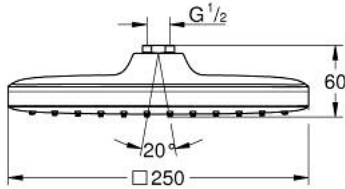

26 685 00D TEMPESTA 250 CUBE ВЕРХНІЙ ДУШ ІЗ 1 РЕЖИМОМ СТРУМЕНЮ

ОПИС ПРОДУКТУ

- Колір: хром
- режим струменю Rain
- максимальна витрата (при тиску 3 бар) 6 л/хв
- 250 мм x 250 мм
- верхній душ із верхньою кришкою білого кольору
- шаровий шарнір із кутом повороту $\pm 10^\circ$
- з'єднувальна різьба $\frac{1}{2}$ "
- GROHE EcoJoy – технологія неперевершеного потоку при економному використанні води
- GROHE DreamSpray розкішний потік води
- GROHE LongLife поверхня
- GROHE SpeedClean – технологія, що запобігає утворенню вапняного нальоту
- Inner WaterGuide - внутрішня ізоляція для захисту поверхні
- може використовуватися із проточним водонагрівачем
- мінімальний рекомендований тиск 1.0 бар
- професійна версія

26 685 00D **TEMPESTA 250 CUBE** ВЕРХНІЙ ДУШ ІЗ 1 РЕЖИМОМ СТРУМЕНЮ

ЗАПАСНІ ЧАСТИНИ , квітня 2019 – зараз

1: Волокнистий ущільнювач Ø 18,5 x Ø 12 x 2 (Артикул запчастини 0138900 M)

2: Фільтр для затримання бруду (Артикул запчастини 48007000)