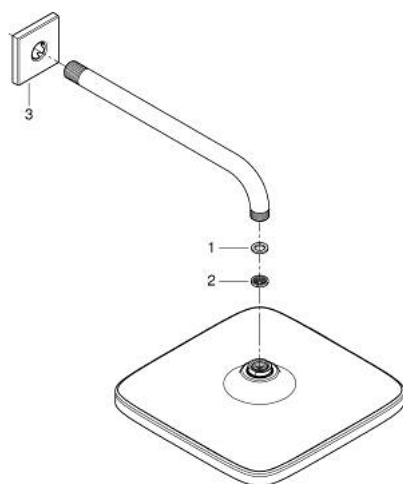

26 687 000 TEMPESTA 250 CUBE НАБІР 380 ММ ВЕРХНЬОГО ДУШУ, 1 РЕЖИМ СТРУМЕНЮ

ОПИС ПРОДУКТУ

- Колір: хром
- складається із:
 - верхній душ Tempesta 250 Cube (26 685)
 - режим струменю Rain
 - максимальна витрата (при тиску 3 бар) 8,3 л/хв
 - верхній душ із верхньою кришкою білого кольору
 - душовий кронштейн 380 мм
- GROHE EcoJoy – технологія неперевершеного потоку при економному використанні води
- GROHE DreamSpray розкішний потік води
- GROHE LongLife поверхня
- GROHE SpeedClean – технологія, що запобігає утворенню вапняного нальоту
- Inner WaterGuide - внутрішня ізоляція для захисту поверхні
- може використовуватися із проточним водонагрівачем
- професійна версія

26 687 000 TEMPESTA 250 CUBE НАБІР 380 ММ ВЕРХНЬОГО ДУШУ, 1 РЕЖИМ СТРУМЕНЮ

ЗАПАСНІ ЧАСТИНИ , лютого 2019 – зараз

1: Волокнистий ущільнювач Ø 18,5 x Ø 12 x 2 (Артикул запчастини 0138900 М)

2: Фільтр для затримання бруду (Артикул запчастини 48007000)

3: Розетка (Артикул запчастини 48118000)