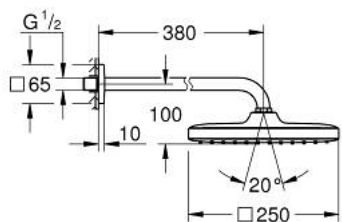

## 26 687 000 TEMPESTA 250 CUBE НАБІР 380 ММ ВЕРХНЬОГО ДУШУ, 1 РЕЖИМ СТРУМЕНЮ

### ОПИС ПРОДУКТУ

- Колір: хром
- складається із:
  - верхній душ Tempesta 250 Cube (26 685)
  - режим струменю Rain
  - максимальна витрата (при тиску 3 бар) 8,3 л/хв
  - верхній душ із верхньою кришкою білого кольору
  - душовий кронштейн 380 мм
- з квадратною розеткою
- GROHE EcoJoy – технологія неперевершеного потоку при економічному використанні води
- GROHE DreamSpray розкішний потік води
- GROHE LongLife поверхня
- GROHE SpeedClean – технологія, що запобігає утворенню вапняного нальоту
- Inner WaterGuide - внутрішня ізоляція для захисту поверхні
- може використовуватися із проточним водонагрівачем
- професійна версія

### ЗАПАСНІ ЧАСТИНИ , лютого 2019 – зараз

1: Волокнистий ущільнювач Ø 18,5 x Ø 12 x 2 (Артикул запчастини 0138900 М)

2: Фільтр для затримання бруду (Артикул запчастини 48007000)

3: Розетка (Артикул запчастини 48118000)