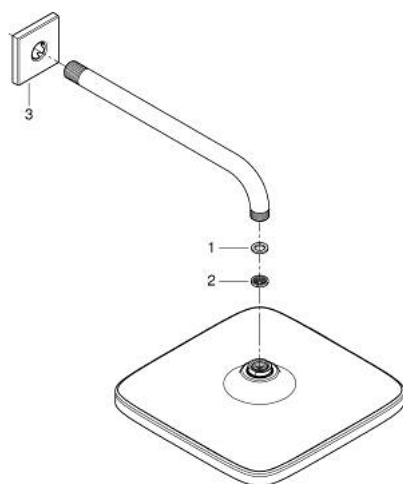

## 26 687 000 TEMPESTA 250 CUBE НАБІР 380 ММ ВЕРХНЬОГО ДУШУ, 1 РЕЖИМ СТРУМЕНЮ

### ОПИС ПРОДУКТУ

- Колір: хром
- складається із:
  - верхній душ Tempesta 250 Cube (26 685)
  - режим струменю Rain
  - максимальна витрата (при тиску 3 бар) 8,3 л/хв
  - верхній душ із верхньою кришкою білого кольору
  - душовий кронштейн 380 мм
- з квадратною розеткою
- GROHE EcoJoy – технологія неперевершеного потоку при економічному використанні води
- GROHE DreamSpray розкішний потік води
- GROHE LongLife поверхня
- GROHE SpeedClean – технологія, що запобігає утворенню вапняного нальоту
- Inner WaterGuide - внутрішня ізоляція для захисту поверхні
- може використовуватися із проточним водонагрівачем
- професійна версія

### ЗАПАСНІ ЧАСТИНИ , лютого 2019 – зараз

1: Волокнистий ущільнювач Ø 18,5 x Ø 12 x 2 (Артикул запчастини 0138900 М)

2: Фільтр для затримання бруду (Артикул запчастини 48007000)

3: Розетка (Артикул запчастини 48118000)