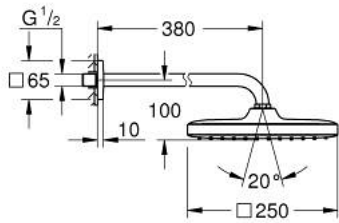

26 687 000 TEMPESTA 250 CUBE НАБІР 380 ММ ВЕРХНЬОГО ДУШУ, 1 РЕЖИМ СТРУМЕНЮ

ОПИС ПРОДУКТУ

- Колір: хром
- складається із:
 - верхній душ Tempesta 250 Cube (26 685)
 - режим струменю Rain
 - максимальна витрата (при тиску 3 бар) 8,3 л/хв
 - верхній душ із верхньою кришкою білого кольору
 - душовий кронштейн 380 мм
- GROHE EcoJoy – технологія неперевершеного потоку при економному використанні води
- GROHE DreamSpray розкішний потік води
- GROHE LongLife поверхня
- GROHE SpeedClean – технологія, що запобігає утворенню вапняного нальоту
- Inner WaterGuide - внутрішня ізоляція для захисту поверхні
- може використовуватися із проточним водонагрівачем
- професійна версія

26 687 000 TEMPESTA 250 CUBE НАБІР 380 ММ ВЕРХНЬОГО ДУШУ, 1 РЕЖИМ СТРУМЕНЮ

ЗАПАСНІ ЧАСТИНИ , лютого 2019 – зараз

1: Волокнистий ущільнювач Ø 18,5 x Ø 12 x 2 (Артикул запчастини 0138900 М)

2: Фільтр для затримання бруду (Артикул запчастини 48007000)

3: Розетка (Артикул запчастини 48118000)