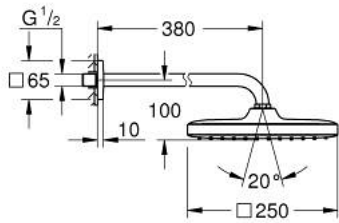

## 26 687 243 0 TEMPESTA 250 CUBE НАБІР 380 ММ ВЕРХНЬОГО ДУШУ, 1 РЕЖИМ СТРУМЕНЮ

### ОПИС ПРОДУКТУ

- Колір: матовий чорний
- складається із:
- верхній душ Tempesta 250 Cube
- режим струменю Rain
- максимальна витрата (при тиску 3 бар) 8,3 л/хв
- head shower with rear cover in matching colour
- душовий кронштейн 380 мм
- GROHE EcoJoy – технологія неперевершеного потоку при економному використанні води
- GROHE DreamSpray розкішний потік води
- GROHE SpeedClean – технологія, що запобігає утворенню вапняного нальоту
- Inner WaterGuide - внутрішня ізоляція для захисту поверхні
- може використовуватися із проточним водонагрівачем
- професійна версія

### ЗАПАСНІ ЧАСТИНИ , лютого 2023 – зараз

1: Волокнистий ущільнювач Ø 18,5 x Ø 12 x 2 (Артикул запчастини 0138900 М)

2: Фільтр для затримання бруду (Артикул запчастини 48007000)

3: Розетка (Артикул запчастини 481182430)