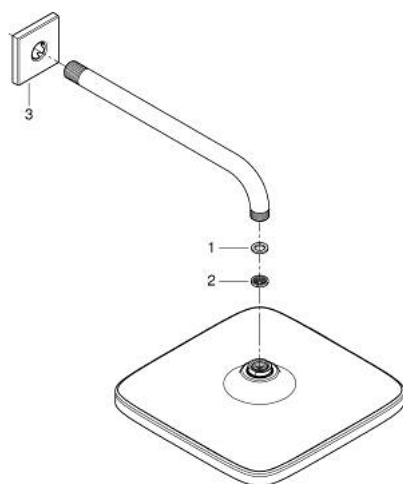

26 687 243 0 TEMPESTA 250 CUBE НАБІР 380 ММ ВЕРХНЬОГО ДУШУ, 1 РЕЖИМ СТРУМЕНЮ

ОПИС ПРОДУКТУ

- Колір: матовий чорний
- складається із:
- верхній душ Tempesta 250 Cube
- режим струменю Rain
- максимальна витрата (при тиску 3 бар) 8,3 л/хв
- head shower with rear cover in matching colour
- душовий кронштейн 380 мм
- з квадратною розеткою
- GROHE EcoJoy – технологія неперевершеного потоку при економічному використанні води
- GROHE DreamSpray розкішний потік води
- GROHE SpeedClean – технологія, що запобігає утворенню вапняного нальоту
- Inner WaterGuide - внутрішня ізоляція для захисту поверхні
- може використовуватися із проточним водонагрівачем
- професійна версія

26 687 243 0 TEMPESTA 250 CUBE НАБІР 380 ММ ВЕРХНЬОГО ДУШУ, 1 РЕЖИМ СТРУМЕНЮ

ЗАПАСНІ ЧАСТИНИ , лютого 2023 – зараз

1: Волокнистий ущільнювач Ø 18,5 x Ø 12 x 2 (Артикул запчастини 0138900 М)

2: Фільтр для затримання бруду (Артикул запчастини 48007000)

3: Розетка (Артикул запчастини 481182430)