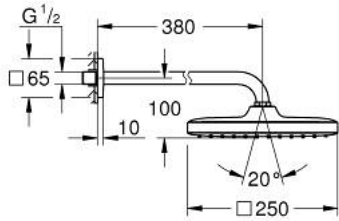

26 687 243 0 TEMPESTA 250 CUBE НАБІР 380 ММ ВЕРХНЬОГО ДУШУ, 1 РЕЖИМ СТРУМЕНЮ

ОПИС ПРОДУКТУ

- Колір: матовий чорний
- складається із:
- верхній душ Tempesta 250 Cube
- режим струменю Rain
- максимальна витрата (при тиску 3 бар) 8,3 л/хв
- head shower with rear cover in matching colour
- душовий кронштейн 380 мм
- з квадратною розеткою
- GROHE EcoJoy – технологія неперевершеного потоку при економічному використанні води
- GROHE DreamSpray розкішний потік води
- GROHE SpeedClean – технологія, що запобігає утворенню вапняного нальоту
- Inner WaterGuide - внутрішня ізоляція для захисту поверхні
- може використовуватися із проточним водонагрівачем
- професійна версія

26 687 243 0 TEMPESTA 250 CUBE НАБІР 380 ММ ВЕРХНЬОГО ДУШУ, 1 РЕЖИМ СТРУМЕНЮ

ЗАПАСНІ ЧАСТИНИ , лютого 2023 – зараз

1: Волокнистий ущільнювач Ø 18,5 x Ø 12 x 2 (Артикул запчастини 0138900 М)

2: Фільтр для затримання бруду (Артикул запчастини 48007000)

3: Розетка (Артикул запчастини 481182430)