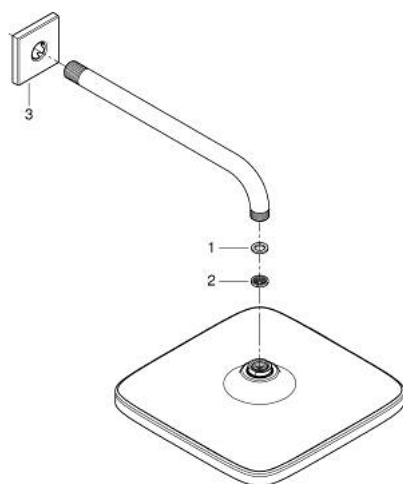

## 26 687 243 0 TEMPESTA 250 CUBE НАБІР 380 ММ ВЕРХНЬОГО ДУШУ, 1 РЕЖИМ СТРУМЕНЮ

### ОПИС ПРОДУКТУ

- Колір: матовий чорний
- складається із:
- верхній душ Tempesta 250 Cube
- режим струменю Rain
- максимальна витрата (при тиску 3 бар) 8,3 л/хв
- head shower with rear cover in matching colour
- душовий кронштейн 380 мм
- GROHE EcoJoy – технологія неперевершеного потоку при економному використанні води
- GROHE DreamSpray розкішний потік води
- GROHE SpeedClean – технологія, що запобігає утворенню вапняного нальоту
- Inner WaterGuide - внутрішня ізоляція для захисту поверхні
- може використовуватися із проточним водонагрівачем
- професійна версія

### ЗАПАСНІ ЧАСТИНИ , лютого 2023 – зараз

1: Волокнистий ущільнювач Ø 18,5 x Ø 12 x 2 (Артикул запчастини 0138900 М)

2: Фільтр для затримання бруду (Артикул запчастини 48007000)

3: Розетка (Артикул запчастини 481182430)