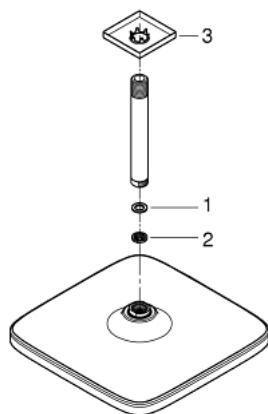

26 688 000 TEMPESTA 250 CUBE НАБІР 142 ММ ВЕРХНЬОГО ДУШУ НАСТЕЛЬНОГО МОНТАЖУ, 1 РЕЖИМ СТРУМЕНЮ

ОПИС ПРОДУКТУ

- Колір: хром
- складається із:
 - верхній душ Tempesta 250 Cube (26 685)
 - режим струменю Rain
 - максимальна витрата (при тиску 3 бар) 8,3 л/хв
 - верхній душ із верхньою кришкою білого кольору
 - душовий кронштейн настельного монтажу 142 мм (27 485)
- GROHE EcoJoy – технологія неперевершеного потоку при економному використанні води
- GROHE DreamSpray розкішний потік води
- GROHE LongLife поверхня
- GROHE SpeedClean – технологія, що запобігає утворенню вапняного нальоту
- Inner WaterGuide - внутрішня ізоляція для захисту поверхні
- може використовуватися із проточним водонагрівачем
- професійна версія

26 688 000 TEMPESTA 250 CUBE НАБІР 142 ММ ВЕРХНЬОГО ДУШУ НАСТЕЛЬНОГО МОНТАЖУ, 1 РЕЖИМ СТРУМЕНЮ

ЗАПАСНІ ЧАСТИНИ , лютого 2019 – зараз

1: Волокнистий ущільнювач Ø 18,5 x Ø 12 x 2 (Артикул запчастини 0138900 М)

2: Фільтр для затримання бруду (Артикул запчастини 48007000)

3: Розетка (Артикул запчастини 48118000)