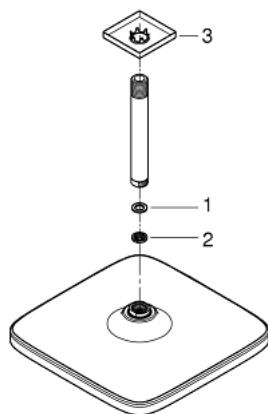

26 688 000 TEMPESTA 250 CUBE НАБІР 142 ММ ВЕРХНЬОГО ДУШУ НАСТЕЛЬНОГО МОНТАЖУ, 1 РЕЖИМ СТРУМЕНЮ

ОПИС ПРОДУКТУ

- Колір: хром
- складається із:
 - верхній душ Tempesta 250 Cube (26 685)
 - режим струменю Rain
 - максимальна витрата (при тиску 3 бар) 8,3 л/хв
 - верхній душ із верхньою кришкою білого кольору
 - душовий кронштейн настельного монтажу 142 мм (27 485)
 - з квадратною розеткою
 - GROHE EcoJoy – технологія неперевершеного потоку при економічному використанні води
 - GROHE DreamSpray розкішний потік води
 - GROHE LongLife поверхня
 - GROHE SpeedClean – технологія, що запобігає утворенню вапняного нальоту
 - Inner WaterGuide - внутрішня ізоляція для захисту поверхні
 - може використовуватися із проточним водонагрівачем
 - професійна версія

26 688 000 TEMPESTA 250 CUBE НАБІР 142 ММ ВЕРХНЬОГО ДУШУ НАСТЕЛЬНОГО МОНТАЖУ, 1 РЕЖИМ СТРУМЕНЮ

ЗАПАСНІ ЧАСТИНИ , лютого 2019 – зараз

1: Волокнистий ущільнювач Ø 18,5 x Ø 12 x 2 (Артикул запчастини 0138900 М)

2: Фільтр для затримання бруду (Артикул запчастини 48007000)

3: Розетка (Артикул запчастини 48118000)