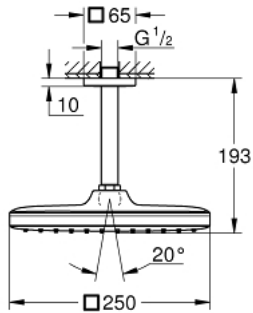

26 688 000 TEMPESTA 250 CUBE НАБІР 142 ММ ВЕРХНЬОГО ДУШУ НАСТЕЛЬНОГО МОНТАЖУ, 1 РЕЖИМ СТРУМЕНЮ

ОПИС ПРОДУКТУ

- Колір: хром
- складається із:
 - верхній душ Tempesta 250 Cube (26 685)
 - режим струменю Rain
 - максимальна витрата (при тиску 3 бар) 8,3 л/хв
 - верхній душ із верхньою кришкою білого кольору
 - душовий кронштейн настельного монтажу 142 мм (27 485)
 - з квадратною розеткою
 - GROHE EcoJoy – технологія неперевершеного потоку при економічному використанні води
 - GROHE DreamSpray розкішний потік води
 - GROHE LongLife поверхня
 - GROHE SpeedClean – технологія, що запобігає утворенню вапняного нальоту
 - Inner WaterGuide - внутрішня ізоляція для захисту поверхні
 - може використовуватися із проточним водонагрівачем
 - професійна версія

26 688 000 TEMPESTA 250 CUBE НАБІР 142 ММ ВЕРХНЬОГО ДУШУ НАСТЕЛЬНОГО МОНТАЖУ, 1 РЕЖИМ СТРУМЕНЮ

ЗАПАСНІ ЧАСТИНИ , лютого 2019 – зараз

1: Волокнистий ущільнювач Ø 18,5 x Ø 12 x 2 (Артикул запчастини 0138900 М)