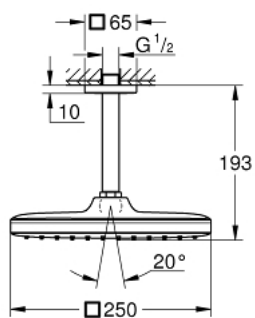

26 688 000 TEMPESTA 250 CUBE НАБІР 142 ММ ВЕРХНЬОГО ДУШУ НАСТЕЛЬНОГО МОНТАЖУ, 1 РЕЖИМ СТРУМЕНЮ

ОПИС ПРОДУКТУ

- Колір: хром
- складається із:
 - верхній душ Tempesta 250 Cube (26 685)
 - режим струменю Rain
 - максимальна витрата (при тиску 3 бар) 8,3 л/хв
 - верхній душ із верхньою кришкою білого кольору
 - душовий кронштейн настельного монтажу 142 мм (27 485)
- GROHE EcoJoy – технологія неперевершеного потоку при економному використанні води
- GROHE DreamSpray розкішний потік води
- GROHE LongLife поверхня
- GROHE SpeedClean – технологія, що запобігає утворенню вапняного нальоту
- Inner WaterGuide - внутрішня ізоляція для захисту поверхні
- може використовуватися із проточним водонагрівачем
- професійна версія

26 688 000 TEMPESTA 250 CUBE НАБІР 142 ММ ВЕРХНЬОГО ДУШУ НАСТЕЛЬНОГО МОНТАЖУ, 1 РЕЖИМ СТРУМЕНЮ

ЗАПАСНІ ЧАСТИНИ , лютого 2019 – зараз

1: Волокнистий ущільнювач Ø 18,5 x Ø 12 x 2 (Артикул запчастини 0138900 М)