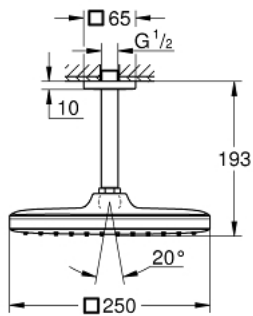

26 688 243 0 TEMPESTA 250 CUBE НАБІР 142 ММ ВЕРХНЬОГО ДУШУ НАСТЕЛЬНОГО МОНТАЖУ, 1 РЕЖИМ СТРУМЕНЮ

ОПИС ПРОДУКТУ

- Колір: матовий чорний
- складається із:
 - верхній душ Tempesta 250 Cube
 - режим струменю Rain
 - максимальна витрата (при тиску 3 бар) 8,3 л/хв
 - head shower with rear cover in matching colour
 - душовий кронштейн стельовий 142 мм
- GROHE EcoJoy – технологія неперевершеного потоку при економному використанні води
- GROHE DreamSpray розкішний потік води
- GROHE SpeedClean – технологія, що запобігає утворенню вапняного нальоту
- Inner WaterGuide - внутрішня ізоляція для захисту поверхні
- може використовуватися із проточним водонагрівачем
- професійна версія

26 688 243 0 **TEMPESTA 250 CUBE НАБІР 142 ММ ВЕРХНЬОГО ДУШУ НАСТЕЛЬНОГО МОНТАЖУ, 1 РЕЖИМ СТРУМЕНЮ**

ЗАПАСНІ ЧАСТИНИ , лютого 2023 – зараз

1: Волокнистий ущільнювач Ø 18,5 x Ø 12 x 2 (Артикул запчастини 0138900 М)