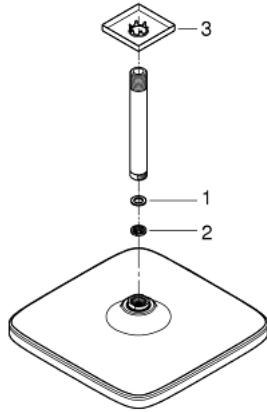

26 688 243 0 TEMPESTA 250 CUBE НАБІР 142 ММ ВЕРХНЬОГО ДУШУ НАСТЕЛЬНОГО МОНТАЖУ, 1 РЕЖИМ СТРУМЕНЮ

ОПИС ПРОДУКТУ

- Колір: матовий чорний
- складається із:
 - верхній душ Tempesta 250 Cube
 - режим струменю Rain
 - максимальна витрата (при тиску 3 бар) 8,3 л/хв
 - head shower with rear cover in matching colour
 - душовий кронштейн стельовий 142 мм
- GROHE EcoJoy – технологія неперевершеного потоку при економному використанні води
- GROHE DreamSpray розкішний потік води
- GROHE SpeedClean – технологія, що запобігає утворенню вапняного нальоту
- Inner WaterGuide - внутрішня ізоляція для захисту поверхні
- може використовуватися із проточним водонагрівачем
- професійна версія

26 688 243 0 **TEMPESTA 250 CUBE НАБІР 142 ММ ВЕРХНЬОГО ДУШУ НАСТЕЛЬНОГО МОНТАЖУ, 1 РЕЖИМ СТРУМЕНЮ**

ЗАПАСНІ ЧАСТИНИ , лютого 2023 – зараз

1: Волокнистий ущільнювач Ø 18,5 x Ø 12 x 2 (Артикул запчастини 0138900 М)

2: Фільтр для затримання бруду (Артикул запчастини 48007000)

3: Розетка (Артикул запчастини 481182430)