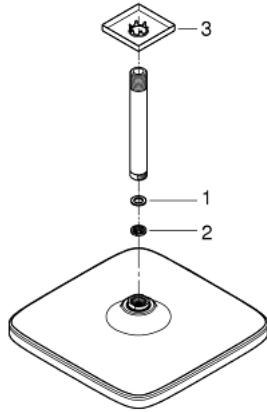

26 688 243 0 TEMPESTA 250 CUBE НАБІР 142 ММ ВЕРХНЬОГО ДУШУ НАСТЕЛЬНОГО МОНТАЖУ, 1 РЕЖИМ СТРУМЕНЮ

ОПИС ПРОДУКТУ

- Колір: матовий чорний
- складається із:
- верхній душ Tempesta 250 Cube
- режим струменю Rain
- максимальна витрата (при тиску 3 бар) 8,3 л/хв
- head shower with rear cover in matching colour
- душовий кронштейн стельовий 142 мм
- з квадратною розеткою
- GROHE EcoJoy – технологія неперевершеного потоку при економічному використанні води
- GROHE DreamSpray розкішний потік води
- GROHE SpeedClean – технологія, що запобігає утворенню вапняного нальоту
- Inner WaterGuide - внутрішня ізоляція для захисту поверхні
- може використовуватися із проточним водонагрівачем
- професійна версія

26 688 243 0 **TEMPESTA 250 CUBE НАБІР 142 ММ ВЕРХНЬОГО ДУШУ НАСТЕЛЬНОГО МОНТАЖУ, 1 РЕЖИМ СТРУМЕНЮ**

ЗАПАСНІ ЧАСТИНИ , лютого 2023 – зараз

1: Волокнистий ущільнювач Ø 18,5 x Ø 12 x 2 (Артикул запчастини 0138900 М)

2: Фільтр для затримання бруду (Артикул запчастини 48007000)

3: Розетка (Артикул запчастини 481182430)