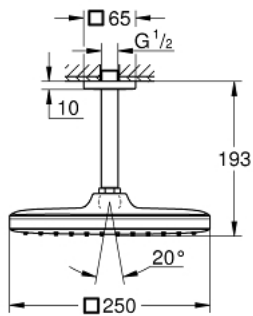

26 688 243 0 TEMPESTA 250 CUBE НАБІР 142 ММ ВЕРХНЬОГО ДУШУ НАСТЕЛЬНОГО МОНТАЖУ, 1 РЕЖИМ СТРУМЕНЮ

ОПИС ПРОДУКТУ

- Колір: матовий чорний
- складається із:
- верхній душ Tempesta 250 Cube
- режим струменю Rain
- максимальна витрата (при тиску 3 бар) 8,3 л/хв
- head shower with rear cover in matching colour
- душовий кронштейн стельовий 142 мм
- з квадратною розеткою
- GROHE EcoJoy – технологія неперевершеного потоку при економічному використанні води
- GROHE DreamSpray розкішний потік води
- GROHE SpeedClean – технологія, що запобігає утворенню вапняного нальоту
- Inner WaterGuide - внутрішня ізоляція для захисту поверхні
- може використовуватися із проточним водонагрівачем
- професійна версія

26 688 243 0 **TEMPESTA 250 CUBE НАБІР 142 ММ ВЕРХНЬОГО ДУШУ НАСТЕЛЬНОГО МОНТАЖУ, 1 РЕЖИМ СТРУМЕНЮ**

ЗАПАСНІ ЧАСТИНИ , лютого 2023 – зараз

1: Волокнистий ущільнювач Ø 18,5 x Ø 12 x 2 (Артикул запчастини 0138900 М)