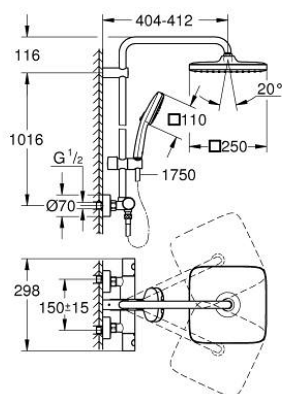

26 689 001 TEMPESTA SYSTEM 250 CUBE ДУШОВА СИСТЕМА З ТЕРМОСТАТОМ ДЛЯ НАСТІННОГО МОНТАЖУ

ОПИС ПРОДУКТУ (1/2)

- Колір: хром
- складається із:
 - 390 мм горизонтальний поворотний душовий кронштейн
 - настінний термостат із аквадимером
 - вибір між:
 - верхній душ Tempesta 250 Cube (26 685)
 - режим струменю Rain
 - максимальна витрата (при 3 бар): 7,3 л/хв
 - верхній душ із верхньою кришкою білого кольору
 - із шаровим шарніром, кут обертання $\pm 10^\circ$
 - ручний душ Tempesta Cube 110 (27 571)
- 2 режими струменю: Rain, Jet
- максимальна витрата (при тиску 3 бар) 5,6 л/хв
- регулюється по висоті за допомогою ковзаючого елемента
- 1750 мм душовий шланг Rotaflex TwistStop 1/2" x 1/2" (28 410)
- AquaCalibrator limits maximum flow rate of system (at 3 bar): 7.3 l/min
- GROHE EcoJoy – технологія неперевершеного потоку при економному використанні води
- GROHE TurboStat вбудований термоелемент
- GROHE SafeStop - попередньо встановлений обмежувач температури на 38°C
- GROHE SafeStop Plus (додаткова опція) - обмежувач температури води до 43°C
- GROHE SmartSwitch – просто поверніть диск, щоб вибрати бажаний режим душу
- GROHE DreamSpray розкішний потік води
- ShockProof – силіконове кільце, яке запобігає виникненню пошкоджень при падінні ручного душу
- GROHE LongLife поверхня
- GROHE SpeedClean – технологія, що запобігає утворенню вапняного нальоту
- Inner WaterGuide - внутрішня ізоляція для захисту поверхні
- TwistStop - технологія, що запобігає перекручуванню шланга