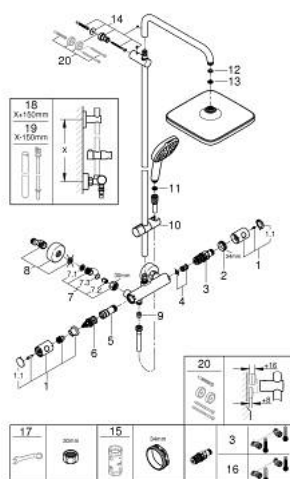

26 689 001 TEMPESTA SYSTEM 250 CUBE ДУШОВА СИСТЕМА З ТЕРМОСТАТОМ ДЛЯ НАСТІННОГО МОНТАЖУ

ЗАПАСНІ ЧАСТИНИ , листопада 2021 – зараз

- 1: Металева ручка 1/2" (Артикул запчастини 47984000)
- 1.1: Захисна кришка (Артикул запчастини 6458500M)
- 2: Фітингове кільце (Артикул запчастини 47743000)
- 3: Термостатичний компактний картридж 1/2" (Артикул запчастини 47439000)
- 4: Буфер (Артикул запчастини 47398000)
- 5: Витрата води (Артикул запчастини 47751000)
- 6: Аквадиммер (Артикул запчастини 12433000)
- 7: Зворотний клапан (Артикул запчастини 47189000)
- 7.1: Фільтр для затримання бруду (Артикул запчастини 0726400M)
- 7.2: Зворотний клапан (Артикул запчастини 08565000)
- 7.3: Ущільнювальне кільце $\varnothing 17 \times \varnothing 2$ (Артикул запчастини 0305500M)
- 8: S-з'єднання (Артикул запчастини 12662000)
- 9: Зворотний клапан (Артикул запчастини 08565000)
- 10: Ковзаючий елемент (Артикул запчастини 48609000)
- 11: Фільтр для затримання бруду (Артикул запчастини 0700200M)
- 12: Волокнистий ущільнювач $\varnothing 18,5 \times \varnothing 12 \times 2$ (Артикул запчастини 0138900M)
- 13: Фільтр для затримання бруду (Артикул запчастини 48007000)
- 14: Тримач душової штанги (Артикул запчастини 48423000)
- 15: Свічковий ключ (Артикул запчастини 19332000)*
- 16: Картридж GROHE TurboStat 1/2" (Артикул запчастини 47175000)*
- 17: Спеціальний ключ (Артикул запчастини 19377000)*
- 18: Душова штанга для переоснащення (Артикул запчастини 48514000)*
- 19: Душова штанга для переоснащення (Артикул запчастини 48515000)*
- 20: Шайба вирівнювання (Артикул запчастини 26496000)*