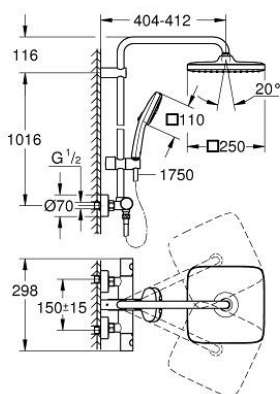

26 689 243 1 TEMPESTA SYSTEM 250 CUBE ДУШОВА СИСТЕМА З ТЕРМОСТАТОМ ДЛЯ НАСТІННОГО МОНТАЖУ

ОПИС ПРОДУКТУ (1/2)

- Колір: матовий чорний
- складається із:
  - 390 мм горизонтальний поворотний душовий кронштейн
  - настінний термостат із аквадимером
  - вибір між:
    - верхній душ Tempesta 250 Cube
    - режим струменю Rain
  - максимальна витрата (при 3 бар): 7,3 л/хв
  - верхній душ у чорному покритті
  - із шаровим шарніром, кут обертання $\pm 10^\circ$
  - ручний душ Tempesta Cube 110
  - 2 режими струменю: Rain, Jet
  - максимальна витрата (при тиску 3 бар) 5,6 л/хв
  - регулюється по висоті за допомогою ковзаючого елемента
  - душовий шланг 1750 мм 1/2" x 1/2" (28 388)
  - maximum flow rate system (at 3 bar): 7.3 l/min
  - GROHE EcoJoy – технологія неперевершеного потоку при економному використанні води
  - GROHE TurboStat вбудований термоелемент
  - GROHE SafeStop - попередньо встановлений обмежувач температури на 38°C
  - GROHE SafeStop Plus (додаткова опція) - обмежувач температури води до 43°C
  - GROHE SmartSwitch – просто поверніть диск, щоб вибрати бажаний режим душу
  - GROHE DreamSpray розкішний потік води
  - ShockProof – силіконове кільце, яке запобігає виникненню пошкоджень при падінні ручного душу
  - GROHE SpeedClean – технологія, що запобігає утворенню вапняного нальоту
  - Inner WaterGuide - внутрішня ізоляція для захисту поверхні
  - TwistStop - технологія, що запобігає перекручуванню шланга
  - придатний для швидкодіючих нагрівачів від 18 кВт/год