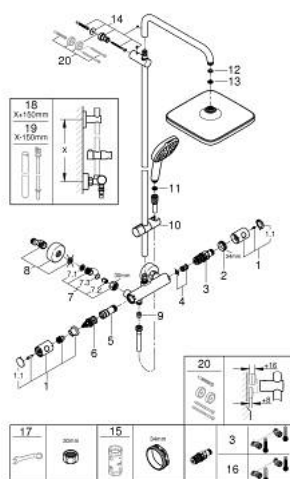

Pure Freude
an Wasser

26 689 243 1 TEMPESTA SYSTEM 250 CUBE ДУШОВА СИСТЕМА З ТЕРМОСТАТОМ ДЛЯ НАСТІННОГО МОНТАЖУ

ОПИС ПРОДУКТУ (2/2)

- мінімальна витрата води 5 л/хв
- додаткова опція: поличка GROHE EasyReach (26 362), замовляється окремо
- професійна версія

26 689 243 1 TEMPESTA SYSTEM 250 CUBE ДУШОВА СИСТЕМА З ТЕРМОСТАТОМ ДЛЯ НАСТІННОГО МОНТАЖУ

ЗАПАСНІ ЧАСТИНИ , лютого 2023 – зараз

- 1: Металева ручка 1/2" (Артикул запчастини 479842430)
 - 1.1: Захисна кришка (Артикул запчастини 64585243M)
 - 2: Фітингове кільце (Артикул запчастини 47743000)
 - 3: Термостатичний компактний картридж 1/2" (Артикул запчастини 47439000)
 - 4: Буфер (Артикул запчастини 47398000)
 - 5: Витрата води (Артикул запчастини 47751000)
 - 6: Аквадиммер (Артикул запчастини 12433000)
 - 7: Зворотний клапан (Артикул запчастини 471892430)
 - 7.1: Фільтр для затримання бруду (Артикул запчастини 0726400M)
 - 7.2: Зворотний клапан (Артикул запчастини 08565000)
 - 7.3: Ущільнювальне кільце $\varnothing 17 \times \varnothing 2$ (Артикул запчастини 0305500M)
 - 8: С'єднання (Артикул запчастини 126622430)
 - 9: Зворотний клапан (Артикул запчастини 08565000)
 - 10: Ковзаючий елемент (Артикул запчастини 486092430)
 - 11: Фільтр для затримання бруду (Артикул запчастини 0700200M)
 - 12: Волокнистий ущільнювач $\varnothing 18,5 \times \varnothing 12 \times 2$ (Артикул запчастини 0138900M)
 - 13: Фільтр для затримання бруду (Артикул запчастини 48007000)
 - 14: Тримач душової штанги (Артикул запчастини 48423000)
 - 15: Свічковий ключ (Артикул запчастини 19332000)*
 - 16: Картридж GROHE TurboStat 1/2" (Артикул запчастини 47175000)*
 - 17: Спеціальний ключ (Артикул запчастини 19377000)*
 - 20: Шайба вирівнювання (Артикул запчастини 26496000)*
- * Додаткові аксесуари