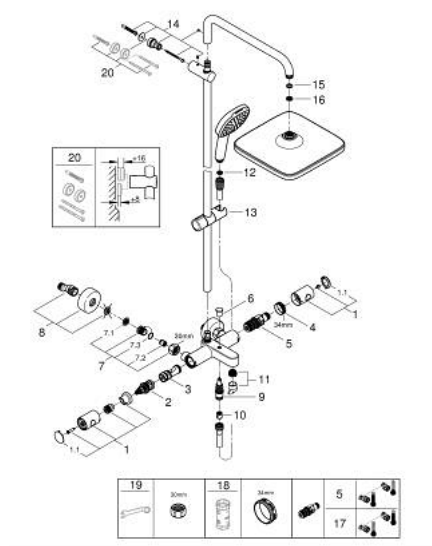

26 691 001 TEMPESTA SYSTEM 250 CUBE ДУШОВА СИСТЕМА НАСТІННОГО МОНТАЖУ З ТЕРМОСТАТОМ ДЛЯ ВАННИ

ЗАПАСНІ ЧАСТИНИ , листопада 2021 – зараз

1. 1: Металева ручка 1/2" (Артикул запчастини 47984000)
- 1.1: Захисна кришка (Артикул запчастини 6458500M)
3. 2: Аквадиммер (Артикул запчастини 47364000)
4. 3: Витрата води (Артикул запчастини 47887000)
5. 4: Фітингове кільце (Артикул запчастини 47743000)
6. 5: Термостатичний компактний картридж 1/2" (Артикул запчастини 47439000)
7. 6: Ручка перемикача (Артикул запчастини 65648000)
8. 7: Зворотний клапан (Артикул запчастини 47189000)
- 7.1: Фільтр для затримання бруду (Артикул запчастини 0726400M)
- 7.2: Зворотний клапан (Артикул запчастини 08565000)
- 7.3: Ущільнювальне кільце $\varnothing 17 \times \varnothing 2$ (Артикул запчастини 0305500M)
12. 8: S-з'єднання (Артикул запчастини 12662000)
13. 9: Перемикач (Артикул запчастини 65655000)
14. 10: Зворотний клапан (Артикул запчастини 08565000)
15. 11: Аератор (Артикул запчастини 13926000)
16. 12: Фільтр для затримання бруду (Артикул запчастини 0700200M)
17. 13: Ковзаючий елемент (Артикул запчастини 48609000)
18. 14: Тримач душової штанги (Артикул запчастини 48423000)
19. 15: Волокнистий ущільнювач $\varnothing 18,5 \times \varnothing 12 \times 2$ (Артикул запчастини 0138900M)
20. 16: Фільтр для затримання бруду (Артикул запчастини 48007000)
21. 17: Картридж GROHE TurboStat 1/2" (Артикул запчастини 47175000)*
22. 18: Свічковий ключ (Артикул запчастини 19332000)*
23. 19: Спеціальний ключ (Артикул запчастини 19377000)*
24. 20: Шайба вирівнювання (Артикул запчастини 26496000)*

* Додаткові аксесуари