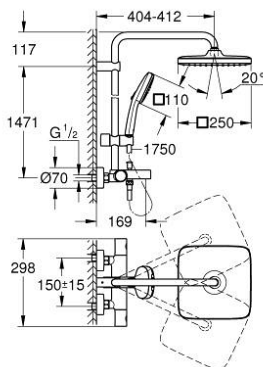

## 26 691 001 TEMPESTA SYSTEM 250 CUBE ДУШОВА СИСТЕМА НАСТІННОГО МОНТАЖУ З ТЕРМОСТАТОМ ДЛЯ ВАННИ

### ОПИС ПРОДУКТУ (1/2)

- Колір: хром
- складається із:
  - 390 мм горизонтальний поворотний душовий кронштейн
  - настінний термостат із аквадимером
  - вибір між:
    - верхній душ Tempesta 250 Cube (26 685)
    - режим струменю Rain
    - максимальна витрата (при 3 бар): 7,3 л/хв
  - верхній душ із верхньою кришкою білого кольору
  - із шаровим шарніром, кут обертання  $\pm 10^\circ$
  - вилив на ванну
  - окремий перемикач для ручного душу
  - ручний душ Tempesta Cube 110 (27 571)
  - 2 режими струменю: Rain, Jet
  - максимальна витрата (при тиску 3 бар) 5,6 л/хв
  - регулюється по висоті за допомогою ковзаючого елемента
  - 1750 мм душовий шланг Rotaflex TwistStop 1/2" x 1/2" (28 410)
  - AquaCalibrator limits maximum flow rate of system (at 3 bar): 7.3 l/min (without bath inlet)
  - GROHE EcoJoy – технологія неперевершеного потоку при економному використанні води
  - GROHE TurboStat вбудований термоелемент
  - GROHE SafeStop - попередньо встановлений обмежувач температури на 38°C
  - GROHE SafeStop Plus (додаткова опція) - обмежувач температури води до 43°C
  - GROHE SmartSwitch – просто поверніть диск, щоб вибрати бажаний режим душу
  - GROHE DreamSpray розкішний потік води
  - ShockProof – силіконове кільце, яке запобігає виникненню пошкоджень при падінні ручного душу
  - GROHE LongLife поверхня