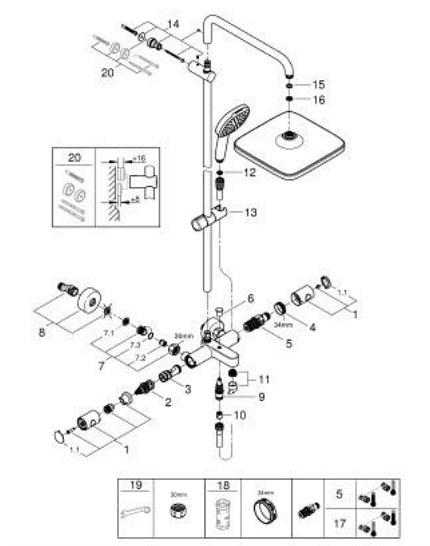

Pure Freude
an Wasser

26 691 243 1 TEMPESTA SYSTEM 250 CUBE ДУШОВА СИСТЕМА НАСТІННОГО МОНТАЖУ З ТЕРМОСТАТОМ ДЛЯ ВАННИ

ОПИС ПРОДУКТУ (2/2)

- Inner WaterGuide - внутрішня ізоляція для захисту поверхні
- TwistStop - технологія, що запобігає перекручуванню шланга
- придатний для швидкодіючих нагрівачів від 18 кВт/год
- мінімальна витрата води 5 л/хв
- професійна версія

26 691 243 1 TEMPESTA SYSTEM 250 CUBE ДУШОВА СИСТЕМА НАСТІННОГО МОНТАЖУ З ТЕРМОСТАТОМ ДЛЯ ВАННИ

ЗАПАСНІ ЧАСТИНИ , лютого 2023 – зараз

- 1: Металева ручка 1/2" (Артикул запчастини 479842430)
- 1.1: Захисна кришка (Артикул запчастини 64585243M)
- 2: Аквадиммер (Артикул запчастини 47364000)
- 3: Витрата води (Артикул запчастини 47887000)
- 4: Фітингове кільце (Артикул запчастини 47743000)
- 5: Термостатичний компактний картридж 1/2" (Артикул запчастини 47439000)
- 6: Ручка перемикача (Артикул запчастини 656482430)
- 7: Зворотний клапан (Артикул запчастини 471892430)
- 7.1: Фільтр для затримання бруду (Артикул запчастини 0726400M)
- 7.2: Зворотний клапан (Артикул запчастини 08565000)
- 7.3: Ущільнювальне кільце $\varnothing 17 \times \varnothing 2$ (Артикул запчастини 0305500M)
- 8: S-з'єднання (Артикул запчастини 126622430)
- 9: Перемикач (Артикул запчастини 656552430)
- 10: Зворотний клапан (Артикул запчастини 08565000)
- 11: Аератор (Артикул запчастини 13926000)
- 12: Фільтр для затримання бруду (Артикул запчастини 0700200M)
- 13: Ковзаючий елемент (Артикул запчастини 486092430)
- 14: Тримач душової штанги (Артикул запчастини 48423000)
- 15: Волокнистий ущільнювач $\varnothing 18,5 \times \varnothing 12 \times 2$ (Артикул запчастини 0138900M)
- 16: Фільтр для затримання бруду (Артикул запчастини 48007000)
- 17: Картридж GROHE TurboStat 1/2" (Артикул запчастини 47175000)*
- 18: Свічковий ключ (Артикул запчастини 19332000)*
- 19: Спеціальний ключ (Артикул запчастини 19377000)*
- 20: Шайба вирівнювання (Артикул запчастини 26496000)*