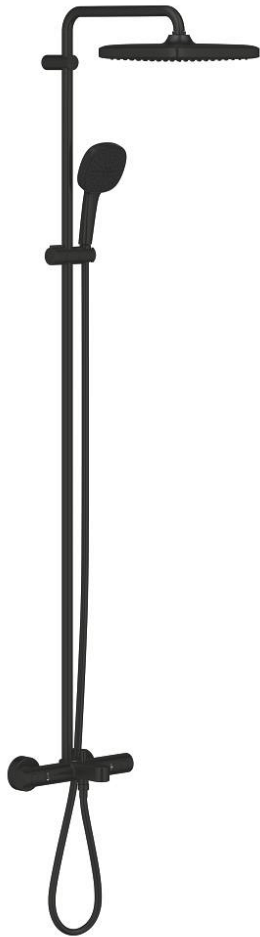

26 691 243 1 TEMPESTA SYSTEM 250 CUBE ДУШОВА СИСТЕМА НАСТІННОГО МОНТАЖУ З ТЕРМОСТАТОМ ДЛЯ ВАННИ

ОПИС ПРОДУКТУ (1/2)

- Колір: матовий чорний
- складається із:
 - 390 мм горизонтальний поворотний душовий кронштейн
 - настінний термостат із аквадимером
 - вибір між:
 - верхній душ Tempesta 250 Cube
 - режим струменю Rain
 - максимальна витрата (при 3 бар): 7,3 л/хв
 - верхній душ у чорному покритті
 - із шаровим шарніром, кут обертання $\pm 10^\circ$
 - вилив на ванну
 - окремий перемикач для ручного душу
 - ручний душ Tempesta Cube 110
 - 2 режими струменю: Rain, Jet
 - максимальна витрата (при тиску 3 бар) 5,6 л/хв
 - регулюється по висоті за допомогою ковзаючого елемента
 - душовий шланг 1750 мм 1/2" x 1/2" (28 388)
 - AquaCalibrator limits maximum flow rate of system (at 3 bar): 7.3 l/min (without bath inlet)
 - GROHE EcoJoy – технологія неперевершеного потоку при економічному використанні води
 - GROHE TurboStat вбудований термоелемент
 - GROHE SafeStop - попередньо встановлений обмежувач температури на 38°C
 - GROHE SafeStop Plus (додаткова опція) - обмежувач температури води до 43°C
 - GROHE SmartSwitch – просто поверніть диск, щоб вибрати бажаний режим душу
 - GROHE DreamSpray розкішний потік води
 - ShockProof – силіконове кільце, яке запобігає виникненню пошкоджень при падінні ручного душу
 - GROHE SpeedClean – технологія, що запобігає утворенню вапняного нальоту

Pure Freude
an Wasser

26 691 243 1 TEMPESTA SYSTEM 250 CUBE ДУШОВА СИСТЕМА НАСТІННОГО МОНТАЖУ З ТЕРМОСТАТОМ ДЛЯ ВАННИ

ОПИС ПРОДУКТУ (2/2)

- Inner WaterGuide - внутрішня ізоляція для захисту поверхні
- TwistStop - технологія, що запобігає перекручуванню шланга
- придатний для швидкодіючих нагрівачів від 18 кВт/год
- мінімальна витрата води 5 л/хв
- професійна версія