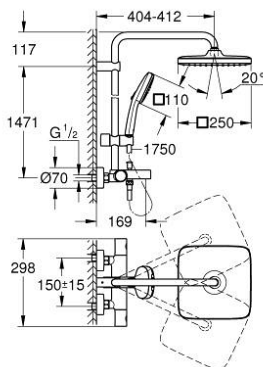

26 691 243 1 TEMPESTA SYSTEM 250 CUBE ДУШОВА СИСТЕМА НАСТІННОГО МОНТАЖУ З ТЕРМОСТАТОМ ДЛЯ ВАННИ

ОПИС ПРОДУКТУ (1/2)

- Колір: матовий чорний
- складається із:
 - 390 мм горизонтальний поворотний душовий кронштейн
 - настінний термостат із аквадимером
 - вибір між:
 - верхній душ Tempesta 250 Cube
 - режим струменю Rain
 - максимальна витрата (при 3 бар): 7,3 л/хв
 - верхній душ у чорному покритті
 - із шаровим шарніром, кут обертання $\pm 10^\circ$
 - вилив на ванну
 - окремий перемикач для ручного душу
 - ручний душ Tempesta Cube 110
 - 2 режими струменю: Rain, Jet
 - максимальна витрата (при тиску 3 бар) 5,6 л/хв
 - регулюється по висоті за допомогою ковзаючого елемента
 - душовий шланг 1750 мм 1/2" x 1/2" (28 388)
 - AquaCalibrator limits maximum flow rate of system (at 3 bar): 7.3 l/min (without bath inlet)
 - GROHE EcoJoy – технологія неперевершеного потоку при економічному використанні води
 - GROHE TurboStat вбудований термоелемент
 - GROHE SafeStop - попередньо встановлений обмежувач температури на 38°C
 - GROHE SafeStop Plus (додаткова опція) - обмежувач температури води до 43°C
 - GROHE SmartSwitch – просто поверніть диск, щоб вибрати бажаний режим душу
 - GROHE DreamSpray розкішний потік води
 - ShockProof – силіконове кільце, яке запобігає виникненню пошкоджень при падінні ручного душу
 - GROHE SpeedClean – технологія, що запобігає утворенню вапняного нальоту