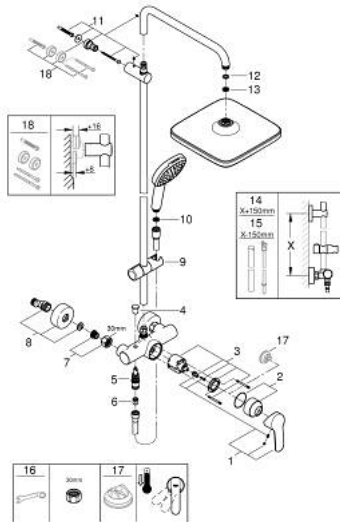

26 692 001 TEMPESTA SYSTEM 250 CUBE ДУШОВА СИСТЕМА ІЗ ОДНОВАЖІЛЬНИМ ЗМІШУВАЧЕМ НАСТІННОГО МОНТАЖУ

ЗАПАСНІ ЧАСТИНИ , листопада 2021 – зараз

- 1: Важіль (Артикул запчастини 46726000)
- 2: Ковпачок (Артикул запчастини 46025000)
- 3: Картридж (Артикул запчастини 46048000)
- 4: Ручка перемикача (Артикул запчастини 65648000)
- 5: Перемикач (Артикул запчастини 65655000)
- 6: Зворотний клапан (Артикул запчастини 08565000)
- 7: Гвинтове з'єднання 1/2" (Артикул запчастини 45044000)
- 8: S-з'єднання (Артикул запчастини 12662000)
- 9: Ковзаючий елемент (Артикул запчастини 48609000)
- 10: Фільтр для затримання бруду (Артикул запчастини 0700200M)
- 11: Тримач душової штанги (Артикул запчастини 48423000)
- 12: Волокнистий ущільнювач Ø 18,5 x Ø 12 x 2 (Артикул запчастини 013890 0M)
- 13: Фільтр для затримання бруду (Артикул запчастини 48007000)
- 14: Душова штанга для переоснащення (Артикул запчастини 48514000)*
- 15: Душова штанга для переоснащення (Артикул запчастини 48515000)*
- 16: Спеціальний ключ (Артикул запчастини 19377000)*
- 17: Обмежувач температури (Артикул запчастини 46375000)*
- 18: Шайба вирівнювання (Артикул запчастини 26496000)*