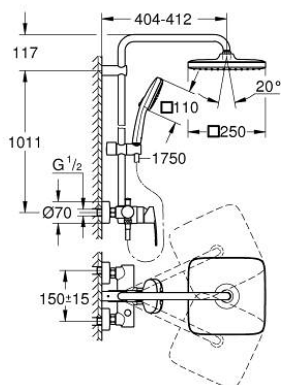

26 692 001 TEMPESTA SYSTEM 250 CUBE ДУШОВА СИСТЕМА ІЗ ОДНОВАЖІЛЬНИМ ЗМІШУВАЧЕМ НАСТІННОГО МОНТАЖУ

ОПИС ПРОДУКТУ

- Колір: хром
- складається із:
- 390 мм горизонтальний поворотний душовий кронштейн (14 047)
- одноважільний змішувач для душу із перемикачем
- вибір між:
- верхній душ Tempesta 250 Cube (26 685)
- режим струменю Rain
- максимальна витрата (при 3 бар): 7,3 л/хв
- верхній душ із верхньою кришкою білого кольору
- із шаровим шарніром, кут обертання $\pm 10^\circ$
- ручний душ Tempesta Cube 110 (27 571)
- 2 режими струменю: Rain, Jet
- максимальна витрата (при тиску 3 бар) 5,6 л/хв
- регулюється по висоті за допомогою ковзаючого елемента
- 1750 мм душовий шланг Rotaflex TwistStop 1/2" x 1/2" (28 410)
- AquaCalibrator limits maximum flow rate of system (at 3 bar): 7.3 l/min
- GROHE EcoJoy – технологія неперевершеного потоку при економному використанні води
- GROHE SilkMove 46 мм керамічний картридж
- GROHE SmartSwitch – просто поверніть диск, щоб вибрати бажаний режим душу
- GROHE DreamSpray розкішний потік води
- ShockProof – силіконове кільце, яке запобігає виникненню пошкоджень при падінні ручного душу
- GROHE LongLife поверхня
- GROHE SpeedClean – технологія, що запобігає утворенню вапняного нальоту
- Inner WaterGuide - внутрішня ізоляція для захисту поверхні
- TwistStop - технологія, що запобігає перекручуванню шланга
- придатний для швидкодіючих нагрівачів від 18 кВт/год
- мінімальна витрата води 5 л/хв
- мінімальний рекомендований тиск 1.0 бар
- професійна версія