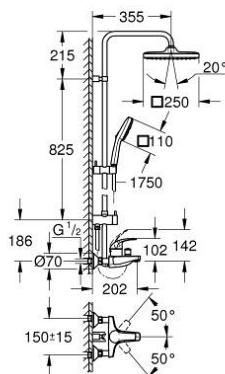

26 693 001 TEMPESTA SYSTEM 250 CUBE ДУШОВА СИСТЕМА З ОДНОРИЧАЖНИМ ЗМІШУВАЧЕМ ДЛЯ ВАННИ НАСТІННОГО МОНТАЖУ

ОПИС ПРОДУКТУ (1/2)

- Колір: хром
- з короткою душовою штангою для встановлення у душовій
- складається із:
 - горизонтальна душова штанга 355 мм
 - одноричажний змішувач для ванни із перемикачем, настінний монтаж
- вибір між:
 - верхній душ Tempesta 250 Cube (26 685)
 - режим струменю Rain
 - максимальна витрата (при 3 бар): 8 л/хв
 - верхній душ із верхньою кришкою білого кольору
 - із шаровим шарніром, кут обертання $\pm 10^\circ$
 - вилив на ванну
- окремий перемикач для ручного душу
- ручний душ Tempesta Cube 110 (27 574)
- режими Rain, Jet, Massage
- максимальна витрата (при тиску 3 бар) 8,3 л/хв
- регулюється по висоті за допомогою ковзаючого елемента
- 1750 мм душовий шланг Rotaflex TwistStop 1/2" x 1/2" (28 410)
- AquaCalibrator limits maximum flow rate of system (at 3 bar): 8.3 l/min (without bath inlet)
- GROHE EcoJoy – технологія неперевершеного потоку при економічному використанні води
- GROHE SilkMove 46 мм керамічний картридж
- GROHE SmartSwitch – просто поверніть диск, щоб вибрати бажаний режим душу
- GROHE DreamSpray розкішний потік води
- ShockProof – силіконове кільце, яке запобігає виникненню пошкоджень при падінні ручного душу
- GROHE LongLife поверхня
- GROHE SpeedClean – технологія, що запобігає утворенню вапняного нальоту
- Inner WaterGuide - внутрішня ізоляція для захисту поверхні