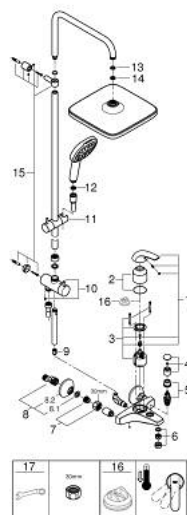

26 693 001 TEMPESTA SYSTEM 250 CUBE ДУШОВА СИСТЕМА З ОДНОРИЧАЖНИМ ЗМІШУВАЧЕМ ДЛЯ ВАННИ НАСТІННОГО МОНТАЖУ

ЗАПАСНІ ЧАСТИНИ , листопада 2021 – зараз

- 1: Важіль (Артикул запчастини 46700000)
- 2: Ковпачок (Артикул запчастини 46578000)
- 3: Картридж (Артикул запчастини 46048000)
- 4: Ручка перемикача (Артикул запчастини 46571000)
- 5: Перемикач (Артикул запчастини 08915000)
- 6: Аератор (Артикул запчастини 13952000)
- 7: Гвинтове з'єднання 1/2" (Артикул запчастини 45044000)
- 8: S-з'єднання (Артикул запчастини 12075000)
- 8.1: Ущільнювач (Артикул запчастини 0138600M)
- 8.2: Розетка (Артикул запчастини 0221000M)
- 9: Зворотний клапан (Артикул запчастини 08565000)
- 10: Перемикач (Артикул запчастини 46877000)
- 11: Ковзаючий елемент (Артикул запчастини 46876000)
- 12: Фільтр для затримання бруду (Артикул запчастини 0700200M)
- 13: Волокнистий ущільнювач Ø 18,5 x Ø 12 x 2 (Артикул запчастини 0138900M)
- 14: Фільтр для затримання бруду (Артикул запчастини 48007000)
- 15: Монтажний комплект (Артикул запчастини 46878000)
- 16: Обмежувач температури (Артикул запчастини 46375000)*
- 17: Спеціальний ключ (Артикул запчастини 19377000)*