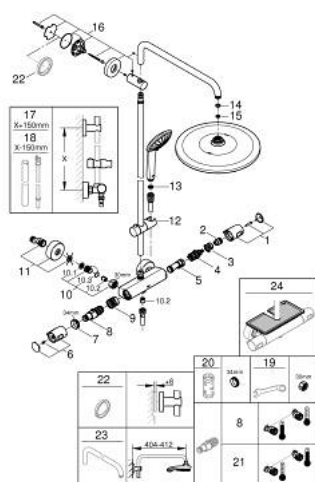

### ЗАПАСНІ ЧАСТИНИ , січня 2020 – зараз

- 1: Запірна ручка (Артикул запчастини 47991000)
- 2: Стопорне кільце (Артикул запчастини 47986000)
- 3: Стопорне кільце (Артикул запчастини 47965000)
- 4: Аквадиммер (Артикул запчастини 47364000)
- 5: Витрата води (Артикул запчастини 47887000)
- 6: Рукоятка (Артикул запчастини 47992000)
- 7: Фітингове кільце (Артикул запчастини 47743000)
- 8: Термостатичний компактний картридж 1/2" (Артикул запчастини 47439000)
- 9: Заїзд (Артикул запчастини 47975000)
- 10: Зворотний клапан (Артикул запчастини 47189000)
- 10.1: Фільтр для затримання бруду (Артикул запчастини 0726400M)
- 10.2: Зворотний клапан (Артикул запчастини 08565000)
- 10.3: Ущільнювальне кільце  $\varnothing 17 \times \varnothing 2$  (Артикул запчастини 0305500M)
- 11: S-з'єднання (Артикул запчастини 12662000)
- 12: Ковзаючий елемент (Артикул запчастини 12140000)
- 13: Фільтр для затримання бруду (Артикул запчастини 0700200M)
- 14: Волокнистий ущільнювач  $\varnothing 18,5 \times \varnothing 12 \times 2$  (Артикул запчастини 013890M)
- 15: Фільтр для затримання бруду (Артикул запчастини 48007000)
- 16: Тримач душової штанги (Артикул запчастини 48279000)
- 17: Душова штанга для переоснащення (Артикул запчастини 48514000)\*
- 18: Душова штанга для переоснащення (Артикул запчастини 48515000)\*
- 19: Спеціальний ключ (Артикул запчастини 19377000)\*
- 20: Свічковий ключ (Артикул запчастини 19332000)\*
- 21: Картридж GROHE TurboStat 1/2" (Артикул запчастини 47175000)\*
- 22: Шайба вирівнювання (Артикул запчастини 27180000)\*
- 23: Душовий кронштейн для душових систем (Артикул запчастини 14047000)\*
- 24: Поличка GROHE EasyReach (Артикул запчастини 26362LN1)\*