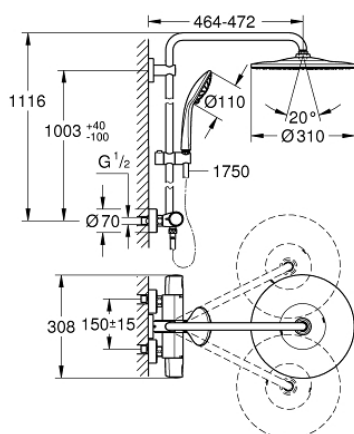

### ОПИС ПРОДУКТУ (1/2)

- Колір: хром
- складається із:
  - 450 мм горизонтальний поворотний душовий кронштейн
  - настінний термостат із аквадимером
  - вибір між:
    - верхній душ Rainshower Mono 310 (26 562)
    - режим струменю GROHE PureRain
    - максимальна витрата (при 3 бар): 8 л/хв
    - із шаровим шарніром
    - кут повороту  $\pm 15^\circ$
  - ручний душ Euphoria 110 Massage (27 239)
  - режими Rain, Massage, SmartRain
  - максимальна витрата (при 3 бар): 8 л/хв
  - регулюється по висоті за допомогою ковзаючого елемента
  - душовий шланг Silverflex 1750 мм 1/2" x 1/2" (28 388 000)
  - AquaCalibrator limits maximum flow rate of system (at 3 bar): 8 l/min
  - мінімальна витрата води 5 л/хв
  - GROHE TurboStat вбудований термоелемент
  - GROHE SafeStop - попередньо встановлений обмежувач температури на 38°C
  - GROHE SafeStop Plus (додаткова опція) - обмежувач температури води до 43°C
  - GROHE CoolTouch - технологія, яка повністю виключає імовірність отримання опіків при контакті із зовнішньою поверхнею змішувача
  - GROHE MetalGrip ергономічна металева рукоятка
  - GROHE DreamSpray розкішний потік води
  - GROHE LongLife поверхня
  - GROHE SprayDimmer (плавне зниження витрати води)
  - GROHE EcoJoy – технологія неперевершеного потоку при економічному використанні води
  - Flexible Installation - (регульований верхній кронштейн для існуючих отворів)
  - Inner WaterGuide - внутрішня ізоляція для захисту поверхні