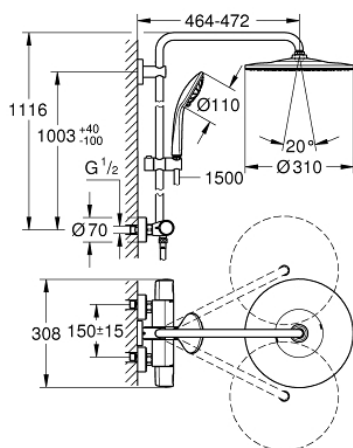

26 726 000 EUPHORIA SYSTEM 310 ДУШОВА СИСТЕМА ІЗ ТЕРМОСТАТОМ ДЛЯ НАСТІННОГО МОНТАЖУ

ОПИС ПРОДУКТУ (1/2)

- Колір: хром
- складається із:
 - 450 мм горизонтальний поворотний душовий кронштейн
 - настінний термостат із аквадимером
 - вибір між:
 - верхній душ Rainshower Mono 310 (26 569)
 - режим струменю GROHE PureRain
 - максимальна витрата (при тиску 3 бар) 6 л/хв
 - із шаровим шарніром
 - кут повороту $\pm 15^\circ$
 - ручний душ Euphoria 110 Massage (26 513)
 - режими Rain, Massage, SmartRain
 - максимальна витрата (при тиску 3 бар) 6 л/хв
 - регулюється по висоті за допомогою ковзаючого елемента
 - душовий шланг Rotaflex Metal Long-Life TwistStop 1500 мм (28 417)
 - maximum flow rate system (at 3 bar): 6 l/min
 - мінімальна витрата води 5 л/хв
 - GROHE TurboStat вбудований термоелемент
 - GROHE SafeStop - попередньо встановлений обмежувач температури на 38°C
 - додатковий обмежувач температури GROHE SafeStop Plus на 46° C у комплекті
 - GROHE CoolTouch - технологія, яка повністю виключає імовірність отримання опіків при контакті із зовнішньою поверхнею змішувача
 - GROHE MetalGrip ергономічна металева рукоятка
 - GROHE DreamSpray розкішний потік води
 - GROHE LongLife поверхня
 - GROHE SprayDimmer (плавне зниження витрати води)
 - GROHE EcoJoy - надзвичайно ефективне використання води, ідеальний потік
 - Flexible Installation - (регульований верхній кронштейн для існуючих отворів)
 - Inner WaterGuide - внутрішня ізоляція для захисту поверхні