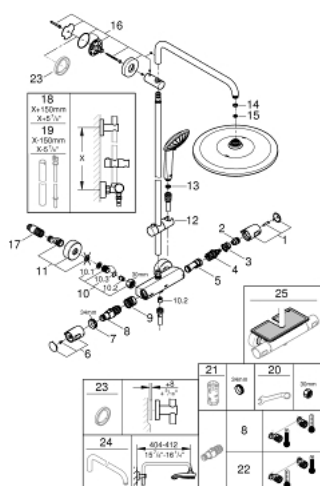

26 726 000 EUPHORIA SYSTEM 310 ДУШОВА СИСТЕМА ІЗ ТЕРМОСТАТОМ ДЛЯ НАСТІННОГО МОНТАЖУ

ЗАПАСНІ ЧАСТИНИ , січня 2021 – зараз

- 1: Запірна ручка (Артикул запчастини 47991000)
- 2: Стопорне кільце (Артикул запчастини 47986000)
- 3: Стопорне кільце (Артикул запчастини 47965000)
- 4: Аквадиммер (Артикул запчастини 47364000)
- 5: Витрата води (Артикул запчастини 47887000)
- 6: Рукоятка (Артикул запчастини 47992000)
- 7: Фітингове кільце (Артикул запчастини 47743000)
- 8: Термостатичний компактний картридж 1/2" (Артикул запчастини 49110000)
- 9: Заїзд (Артикул запчастини 47975000)
- 10: Зворотний клапан (Артикул запчастини 47189000)
- 10.1: Фільтр для затримання бруду (Артикул запчастини 0726400M)
- 10.2: Зворотний клапан (Артикул запчастини 08565000)
- 10.3: Ущільнювальне кільце $\varnothing 17 \times \varnothing 2$ (Артикул запчастини 0305500M)
- 11: S-з'єднання (Артикул запчастини 12662000)
- 12: Ковзаючий елемент (Артикул запчастини 12140000)
- 13: Фільтр для затримання бруду (Артикул запчастини 0700200M)
- 14: Волокнистий ущільнювач $\varnothing 18,5 \times \varnothing 12 \times 2$ (Артикул запчастини 0138900M)
- 15: Фільтр для затримання бруду (Артикул запчастини 48007000)
- 16: Тримач душової штанги (Артикул запчастини 48279000)
- 17: Адаптер (Артикул запчастини 4916300M)
- 18: Душова штанга для переоснащення (Артикул запчастини 48514000)*
- 19: Душова штанга для переоснащення (Артикул запчастини 48515000)*
- 20: Спеціальний ключ (Артикул запчастини 19377000)*
- 21: Свічковий ключ (Артикул запчастини 19332000)*
- 22: Картридж GROHE TurboStat 1/2" (Артикул запчастини 47175000)*
- 23: Шайба вирівнювання (Артикул запчастини 27180000)*
- 24: Душовий кронштейн для душових систем (Артикул запчастини 14047000)*
- 25: Полочка GROHE EasyReach (Артикул запчастини 26362LN1)*