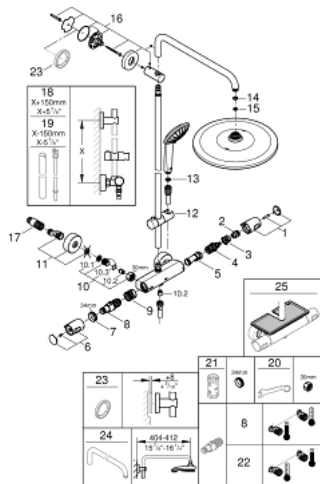

Pure Freude
an Wasser

26 726 EN0 EUPHORIA SYSTEM 310 ДУШОВА СИСТЕМА ІЗ ТЕРМОСТАТОМ ДЛЯ НАСТІННОГО МОНТАЖУ

ОПИС ПРОДУКТУ (2/2)

- GROHE SpeedClean – технологія, що запобігає утворенню вапняного нальоту
- TwistStop - технологія, що запобігає перекручуванню шланга
- включає адаптери для простого монтажу
- придатний для швидкодіючих нагрівачів від 18 кВт/год
- додаткова опція: поличка GROHE EasyReach (26 362), замовляється окремо

26 726 EN0 EUPHORIA SYSTEM 310 ДУШОВА СИСТЕМА ІЗ ТЕРМОСТАТОМ ДЛЯ НАСТІННОГО МОНТАЖУ

ЗАПАСНІ ЧАСТИНИ , січня 2021 – зараз

- 1: Precision Trend shut-off handle (Артикул запчастини 47991EN0)
- 2: Стопорне кільце (Артикул запчастини 47986000)
- 3: Стопорне кільце (Артикул запчастини 47965000)
- 4: Аквадиммер (Артикул запчастини 47364000)
- 5: Витрата води (Артикул запчастини 47887000)
- 6: Precision Trend handle (Артикул запчастини 47992EN0)
- 7: Фітингове кільце (Артикул запчастини 47743000)
- 8: Термостатичний компактний картридж 1/2" (Артикул запчастини 49110000)
- 9: Заїзд (Артикул запчастини 47975000)
- 10: Зворотний клапан (Артикул запчастини 47189EN0)
- 11: S-з'єднання (Артикул запчастини 12662EN0)
- 12: Ковзаючий елемент (Артикул запчастини 12140EN0)
- 13: Фільтр для затримання бруду (Артикул запчастини 0700200M)
- 14: Волокнистий ущільнювач Ø 18,5 x Ø 12 x 2 (Артикул запчастини 0138900M)
- 15: Фільтр для затримання бруду (Артикул запчастини 48007000)
- 16: Тримач душової штанги (Артикул запчастини 48279EN0)
- 17: Адаптер (Артикул запчастини 4916300M)
- 20: Спеціальний ключ (Артикул запчастини 19377000)*
- 21: Свічковий ключ (Артикул запчастини 19332000)*
- 22: Картридж GROHE TurboStat 1/2" (Артикул запчастини 47175000)*
- 25: Поличка GROHE EasyReach (Артикул запчастини 26362LN1)*