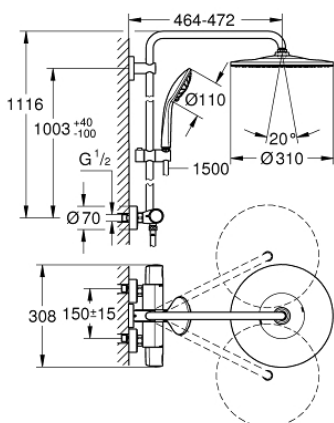

26 726 EN0 EUPHORIA SYSTEM 310 ДУШОВА СИСТЕМА ІЗ ТЕРМОСТАТОМ ДЛЯ НАСТІННОГО МОНТАЖУ

ОПИС ПРОДУКТУ (1/2)

- Колір: матовий нікель
- складається із:
 - 450 мм горизонтальний поворотний душовий кронштейн
 - настінний термостат із аквадимером
 - вибір між:
 - верхній душ Rainshower Mono 310 (26 569)
 - режим струменю GROHE PureRain
 - максимальна витрата (при тиску 3 бар) 6 л/хв
 - із шаровим шарніром
 - кут повороту $\pm 15^\circ$
 - ручний душ Euphoria 110 Massage (26 513)
 - режими Rain, Massage, SmartRain
 - максимальна витрата (при тиску 3 бар) 6 л/хв
 - регулюється по висоті за допомогою ковзаючого елемента
 - душовий шланг Rotaflex Metal Long-Life TwistStop 1500 мм (28 417)
 - maximum flow rate system (at 3 bar): 6 l/min
 - мінімальна витрата води 5 л/хв
 - GROHE TurboStat вбудований термоелемент
 - GROHE SafeStop - попередньо встановлений обмежувач температури на 38°C
 - додатковий обмежувач температури GROHE SafeStop Plus на 46°C у комплекті
 - GROHE CoolTouch - технологія, яка повністю виключає імовірність отримання опіків при контакті із зовнішньою поверхнею змішувача
 - GROHE MetalGrip ергономічна металева рукоятка
 - GROHE DreamSpray розкішний потік води
 - покриття GROHE LongLife
 - GROHE SprayDimmer (плавне зниження витрати води)
 - GROHE EcoJoy - надзвичайно ефективне використання води, ідеальний потік
 - Flexible Installation - (регульований верхній кронштейн для існуючих отворів)
 - Inner WaterGuide - внутрішня ізоляція для захисту поверхні