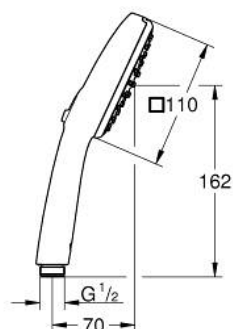

26 746 003 TEMPESTA CUBE 110 РУЧНИЙ ДУШ, 2 РЕЖИМИ СТРУМЕНЮ

ОПИС ПРОДУКТУ

- Колір: хром
- режими Rain, Jet
- максимальна витрата (при тиску 3 бар): 7,4 л/хв
- GROHE EcoJoy – технологія неперевершеного потоку при економному використанні води
- GROHE SmartSwitch – просто поверніть диск, щоб вибрати бажаний режим душу
- GROHE DreamSpray розкішний потік води
- GROHE LongLife поверхня
- GROHE SpeedClean – технологія, що запобігає утворенню вапняного нальоту
- Inner WaterGuide - внутрішня ізоляція для захисту поверхні
- ShockProof – силіконове кільце, яке запобігає виникненню пошкоджень при падінні ручного душу
- універсальна монтажна система, придатна для усіх стандартних душових шлангів
- мінімальний рекомендований тиск 1.0 бар
- може використовуватися із проточним водонагрівачем
- професійна версія

Pure Freude
an Wasser

26 746 003 **TEMPESTA CUBE 110 РУЧНИЙ ДУШ, 2 РЕЖИМИ СТРУМЕНЮ**

ЗАПАСНІ ЧАСТИНИ , квітня 2020 – зараз

1: Фільтр для затримання бруду (Артикул запчастини 0700200M)