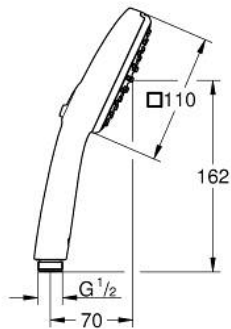

## 26 746 243 3 ТЕМПЕСТА СУВЕ 110 РУЧНИЙ ДУШ, 2 РЕЖИМИ СТРУМЕНЮ

### ОПИС ПРОДУКТУ

- Колір: матовий чорний
- режими Rain, Jet
- максимальна витрата (при тиску 3 бар): 7,4 л/хв
- GROHE EcoJoy – технологія неперевершеного потоку при економному використанні води
- GROHE SmartSwitch – просто поверніть диск, щоб вибрати бажаний режим душу
- GROHE DreamSpray розкішний потік води
- GROHE SpeedClean – технологія, що запобігає утворенню вапняного нальоту
- Inner WaterGuide - внутрішня ізоляція для захисту поверхні
- ShockProof – силіконове кільце, яке запобігає виникненню пошкоджень при падінні ручного душу
- універсальна монтажна система, придатна для усіх стандартних душових шлангів
- мінімальний рекомендований тиск 1.0 бар
- може використовуватися із проточним водонагрівачем
- професійна версія

## 26 746 243 3 **TEMPESTA CUBE 110 РУЧНИЙ ДУШ, 2 РЕЖИМИ СТРУМЕНЮ**

**ЗАПАСНІ ЧАСТИНИ** , лютого 2023 – зараз

1: Фільтр для затримання бруду (Артикул запчастини 0700200M)