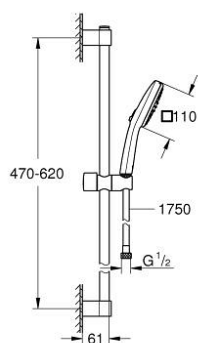

26 748 003 TEMPESTA CUBE 110 ДУШОВИЙ НАБІР, 2 РЕЖИМИ СТРУМЕНЮ

ОПИС ПРОДУКТУ

- Колір: хром
- складається із:
 - ручний душ Tempesta Cube 110 (26 746)
 - режими Rain, Jet
 - 600 мм душової штанги (27 523)
 - максимальна витрата (при тиску 3 бар): 7,4 л/хв
 - 1750 мм душового шлангу Relexaflex 1/2" x 1/2" (28 154)
 - GROHE EcoJoy – технологія неперевершеного потоку при економічному використанні води
 - GROHE SmartSwitch – просто поверніть диск, щоб вибрати бажаний режим душу
 - GROHE DreamSpray розкішний потік води
 - GROHE LongLife поверхня
 - Flexible Installation - (регульований верхній кронштейн для існуючих отворів)
 - регульований ковзаючий елемент (поворотний і ковзний тримач для душу)
 - GROHE SpeedClean – технологія, що запобігає утворенню вапняного нальоту
 - Inner WaterGuide - внутрішня ізоляція для захисту поверхні
 - ShockProof – силіконове кільце, яке запобігає виникненню пошкоджень при падінні ручного душу
 - мінімальний рекомендований тиск 1.0 бар
 - може використовуватися із проточним водонагрівачем
 - професійна версія

26 748 003 ТЕМПЕСТА СУВЕ 110 ДУШОВИЙ НАБІР, 2 РЕЖИМИ СТРУМЕНЮ

ЗАПАСНІ ЧАСТИНИ, квітня 2020 – зараз

- 1: Тримач душової штанги (Артикул запчастини 48607000)
 - 2: Ковзаючий елемент (Артикул запчастини 48609000)
 - 3: Тримач душової штанги (Артикул запчастини 48608000)
 - 4: Фільтр для затримання бруду (Артикул запчастини 0700200М)
 - 5: Шайба вирівнювання (Артикул запчастини 48543001)*
- * Додаткові аксесуари